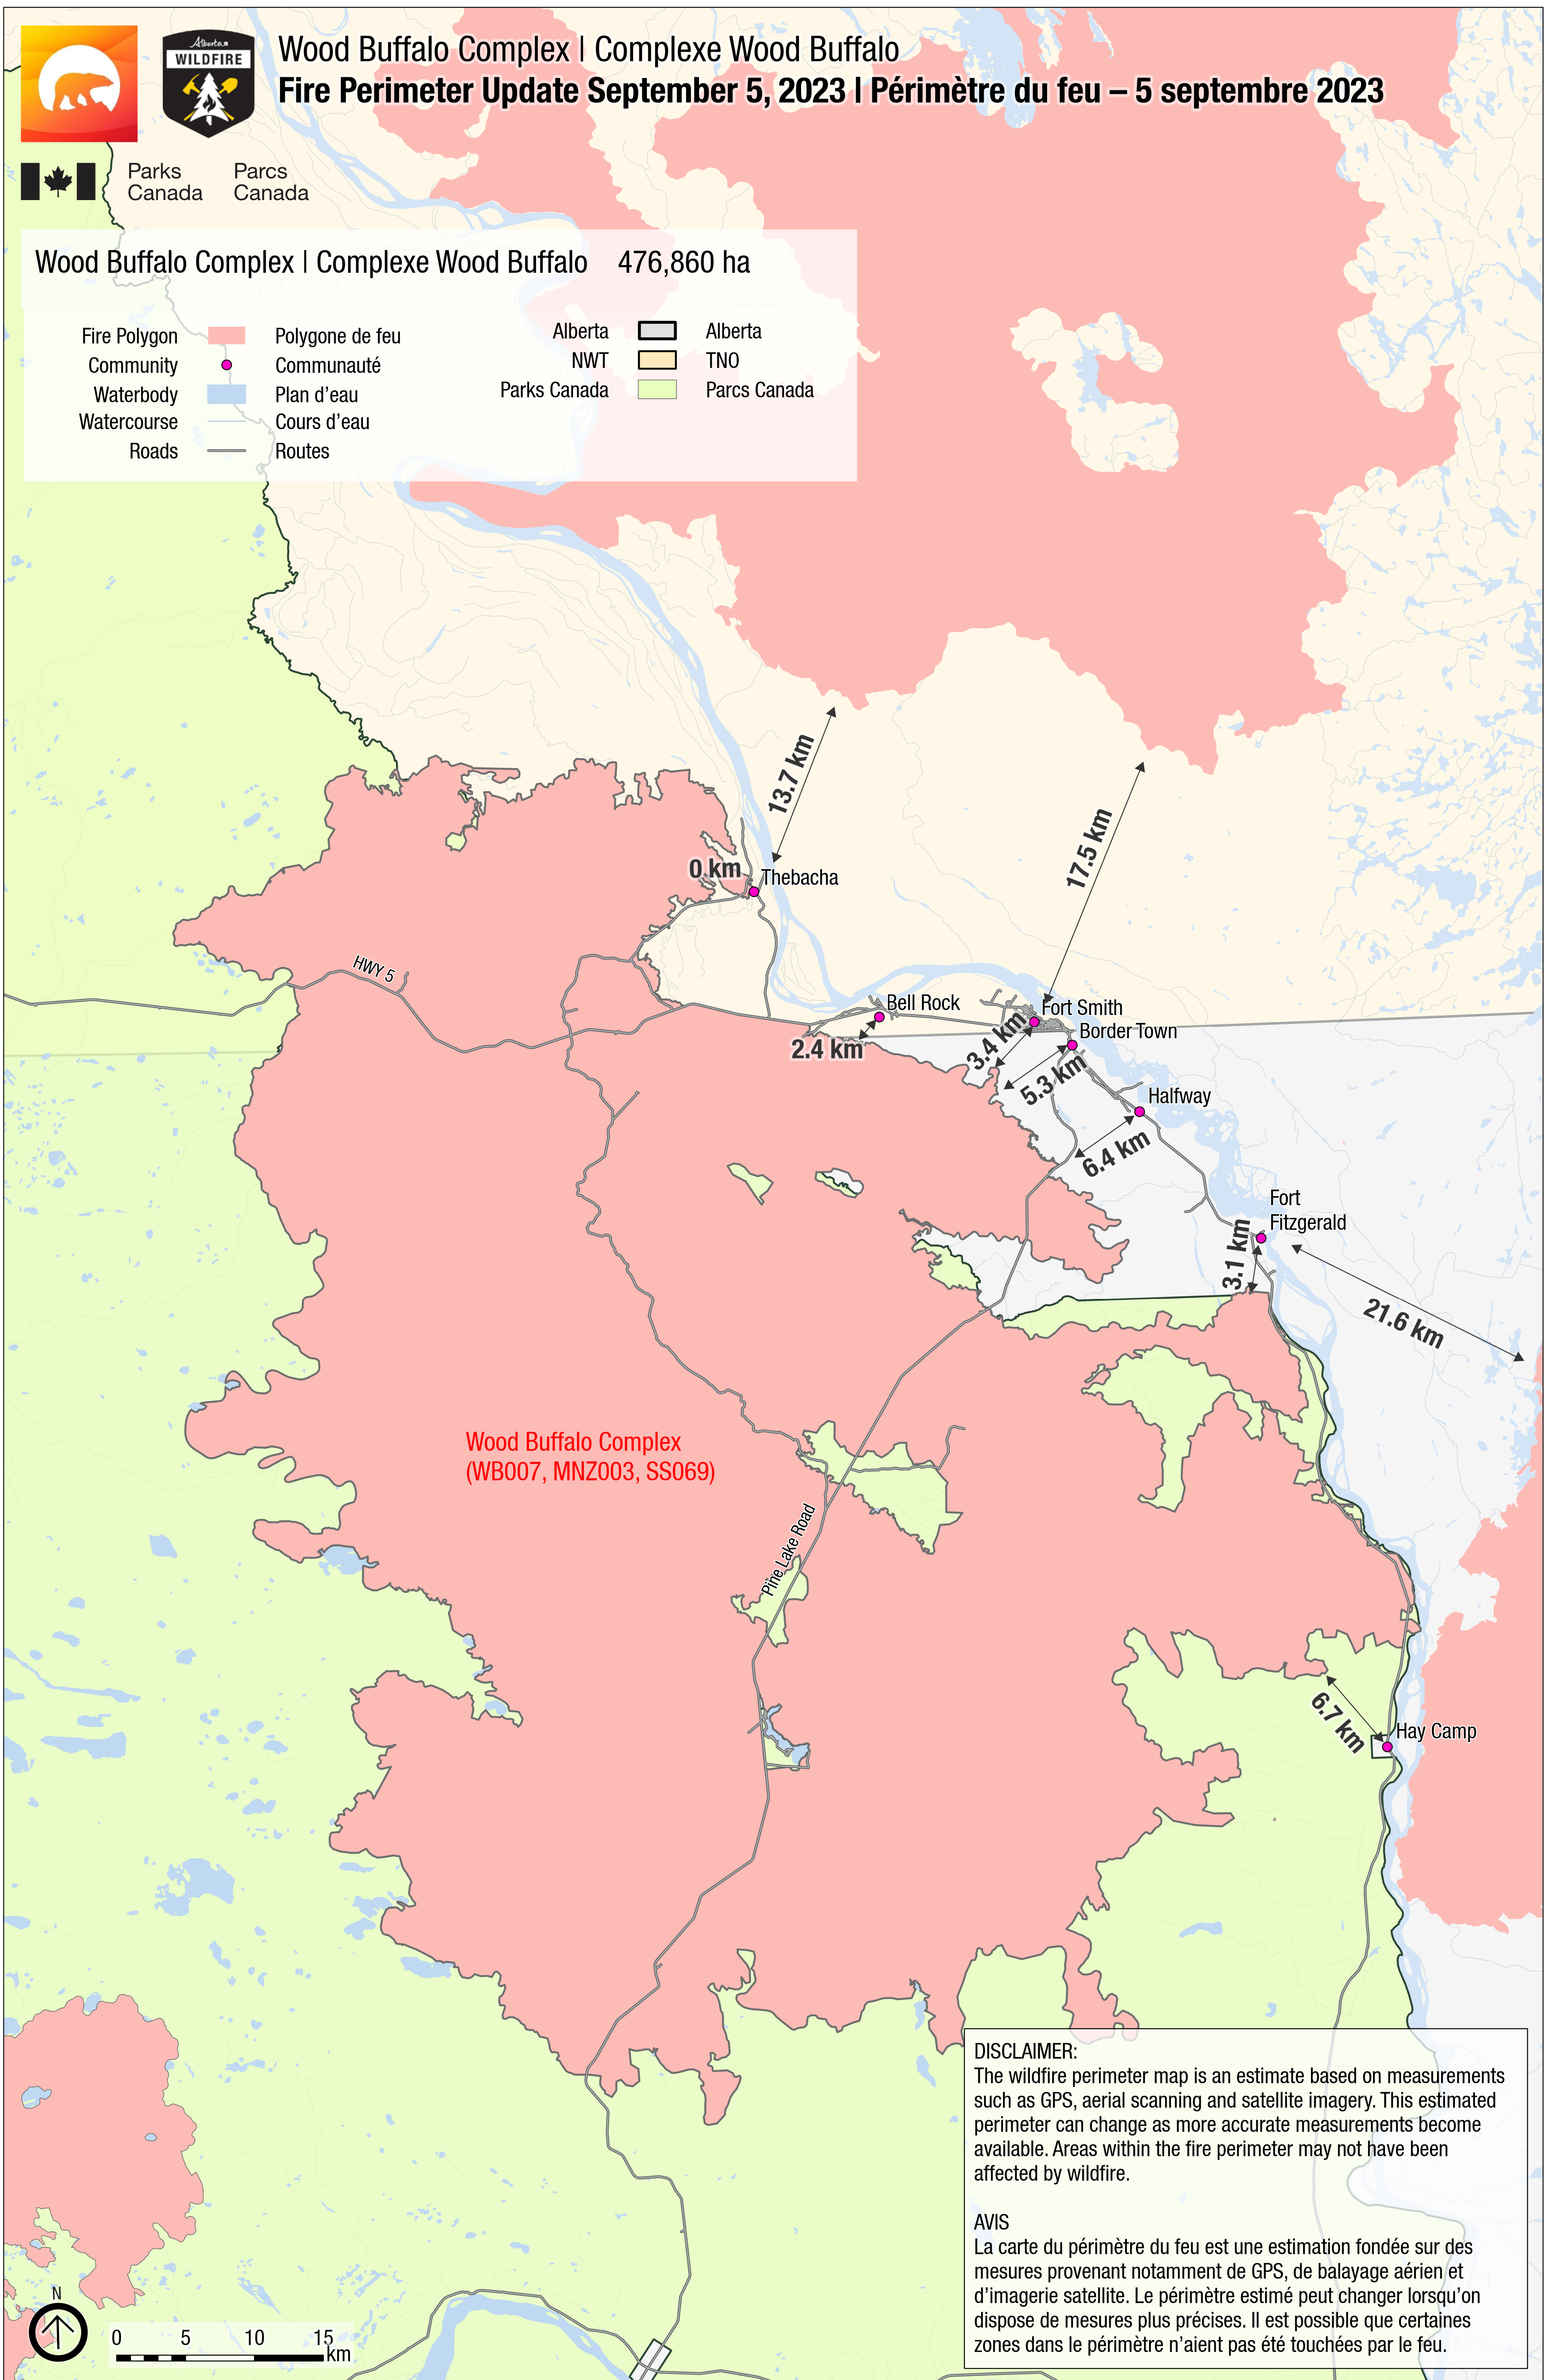

Wood Buffalo Complex | Complexe Wood Buffalo

Fire Perimeter Update September 5, 2023 | Périimètre du feu – 5 septembre 2023

Wood Buffalo Complex | Complexe Wood Buffalo 476,860 ha

- | | | | | | |
|--------------|--|-----------------|--------------|--|--------------|
| Fire Polygon | | Polygone de feu | Alberta | | Alberta |
| Community | | Communauté | NWT | | TNO |
| Waterbody | | Plan d'eau | Parks Canada | | Parcs Canada |
| Watercourse | | Cours d'eau | | | |
| Roads | | Routes | | | |

Wood Buffalo Complex
(WB007, MNZ003, SS069)

DISCLAIMER:

The wildfire perimeter map is an estimate based on measurements such as GPS, aerial scanning and satellite imagery. This estimated perimeter can change as more accurate measurements become available. Areas within the fire perimeter may not have been affected by wildfire.

AVIS

La carte du périmètre du feu est une estimation fondée sur des mesures provenant notamment de GPS, de balayage aérien et d'imagerie satellite. Le périmètre estimé peut changer lorsqu'on dispose de mesures plus précises. Il est possible que certaines zones dans le périmètre n'aient pas été touchées par le feu.