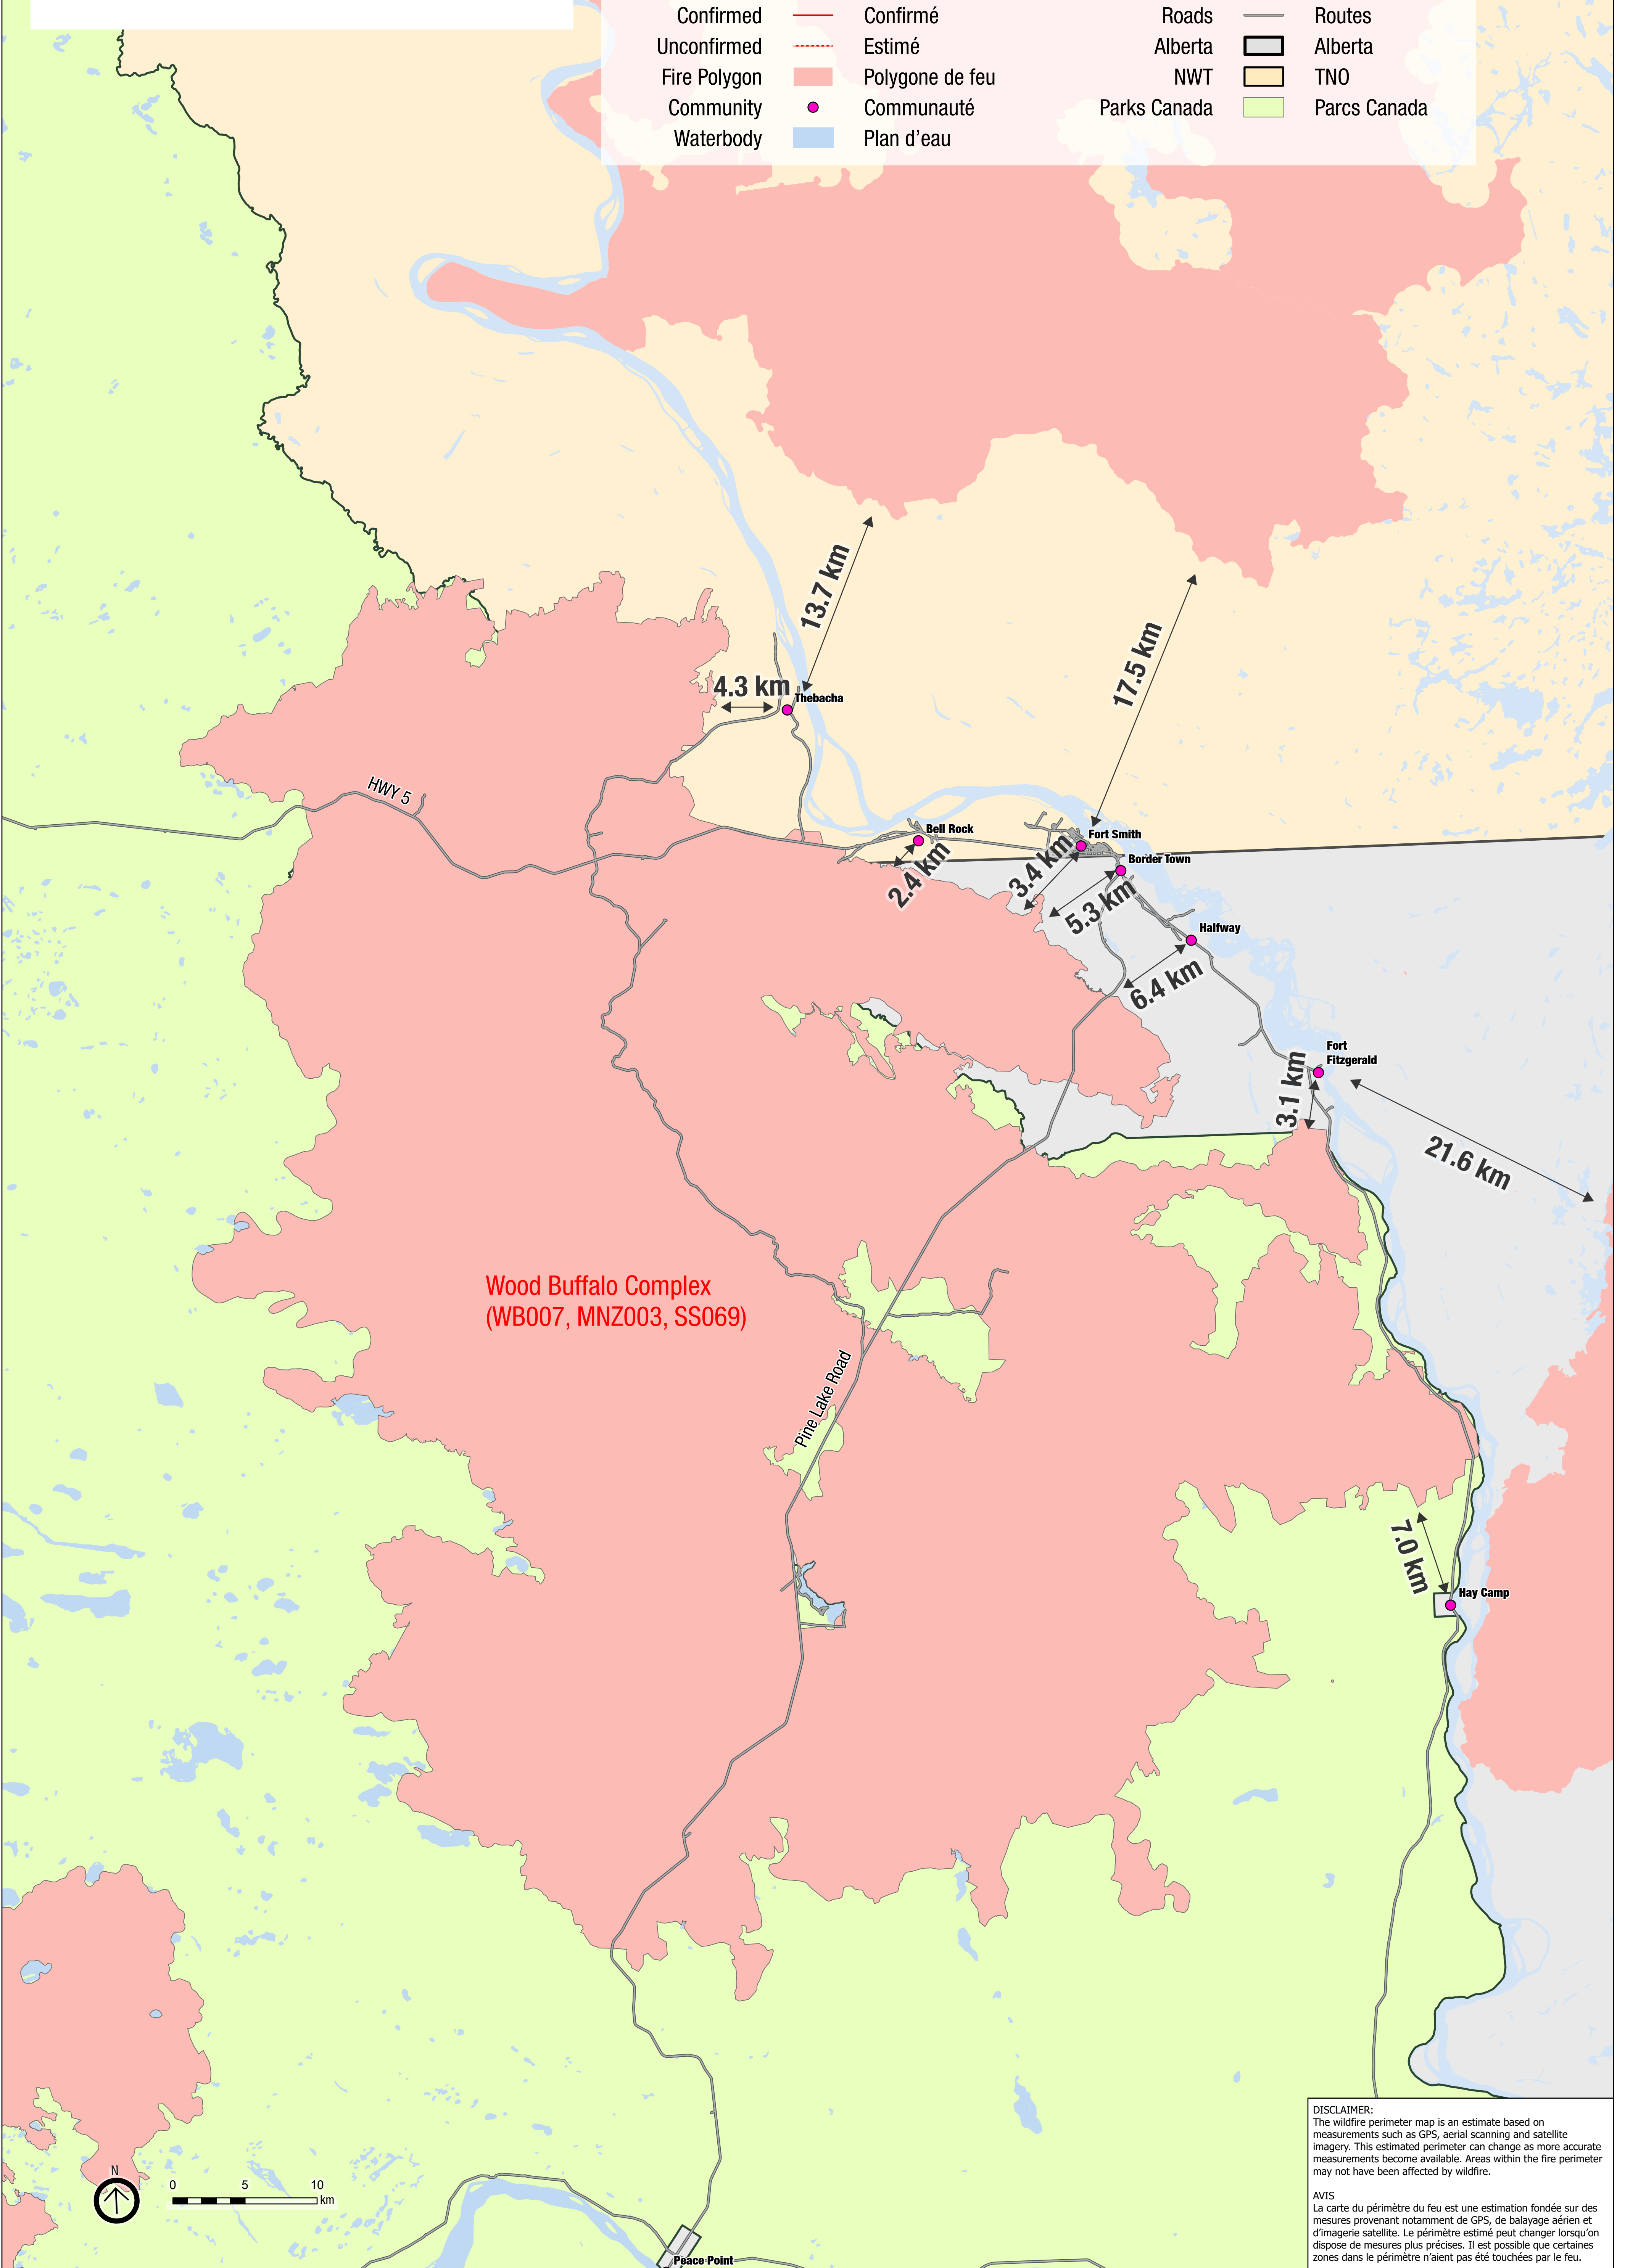

Wood Buffalo Complex | Complexe Wood Buffalo  
 Fire Perimeter Update August 26, 2023 | Périimètre du feu – 26 août 2023

Parks Canada

Parcs Canada

Wood Buffalo Complex | Complexe Wood Buffalo 468,381 ha

Fire Perimeter   Périimètre du feu		Watercourse	Cours d'eau
Confirmed	— Confirmé	Roads	Routes
Unconfirmed	- - - Estimé	Alberta	Alberta
Fire Polygon	■ Polygone de feu	NWT	TNO
Community	● Communauté	Parks Canada	Parcs Canada
Waterbody	■ Plan d'eau		

Wood Buffalo Complex  
 (WB007, MNZ003, SS069)

**DISCLAIMER:**  
 The wildfire perimeter map is an estimate based on measurements such as GPS, aerial scanning and satellite imagery. This estimated perimeter can change as more accurate measurements become available. Areas within the fire perimeter may not have been affected by wildfire.

**AVIS:**  
 La carte du périmètre du feu est une estimation fondée sur des mesures provenant notamment de GPS, de balayage aérien et d'imagerie satellite. Le périmètre estimé peut changer lorsqu'on dispose de mesures plus précises. Il est possible que certaines zones dans le périmètre n'aient pas été touchées par le feu.