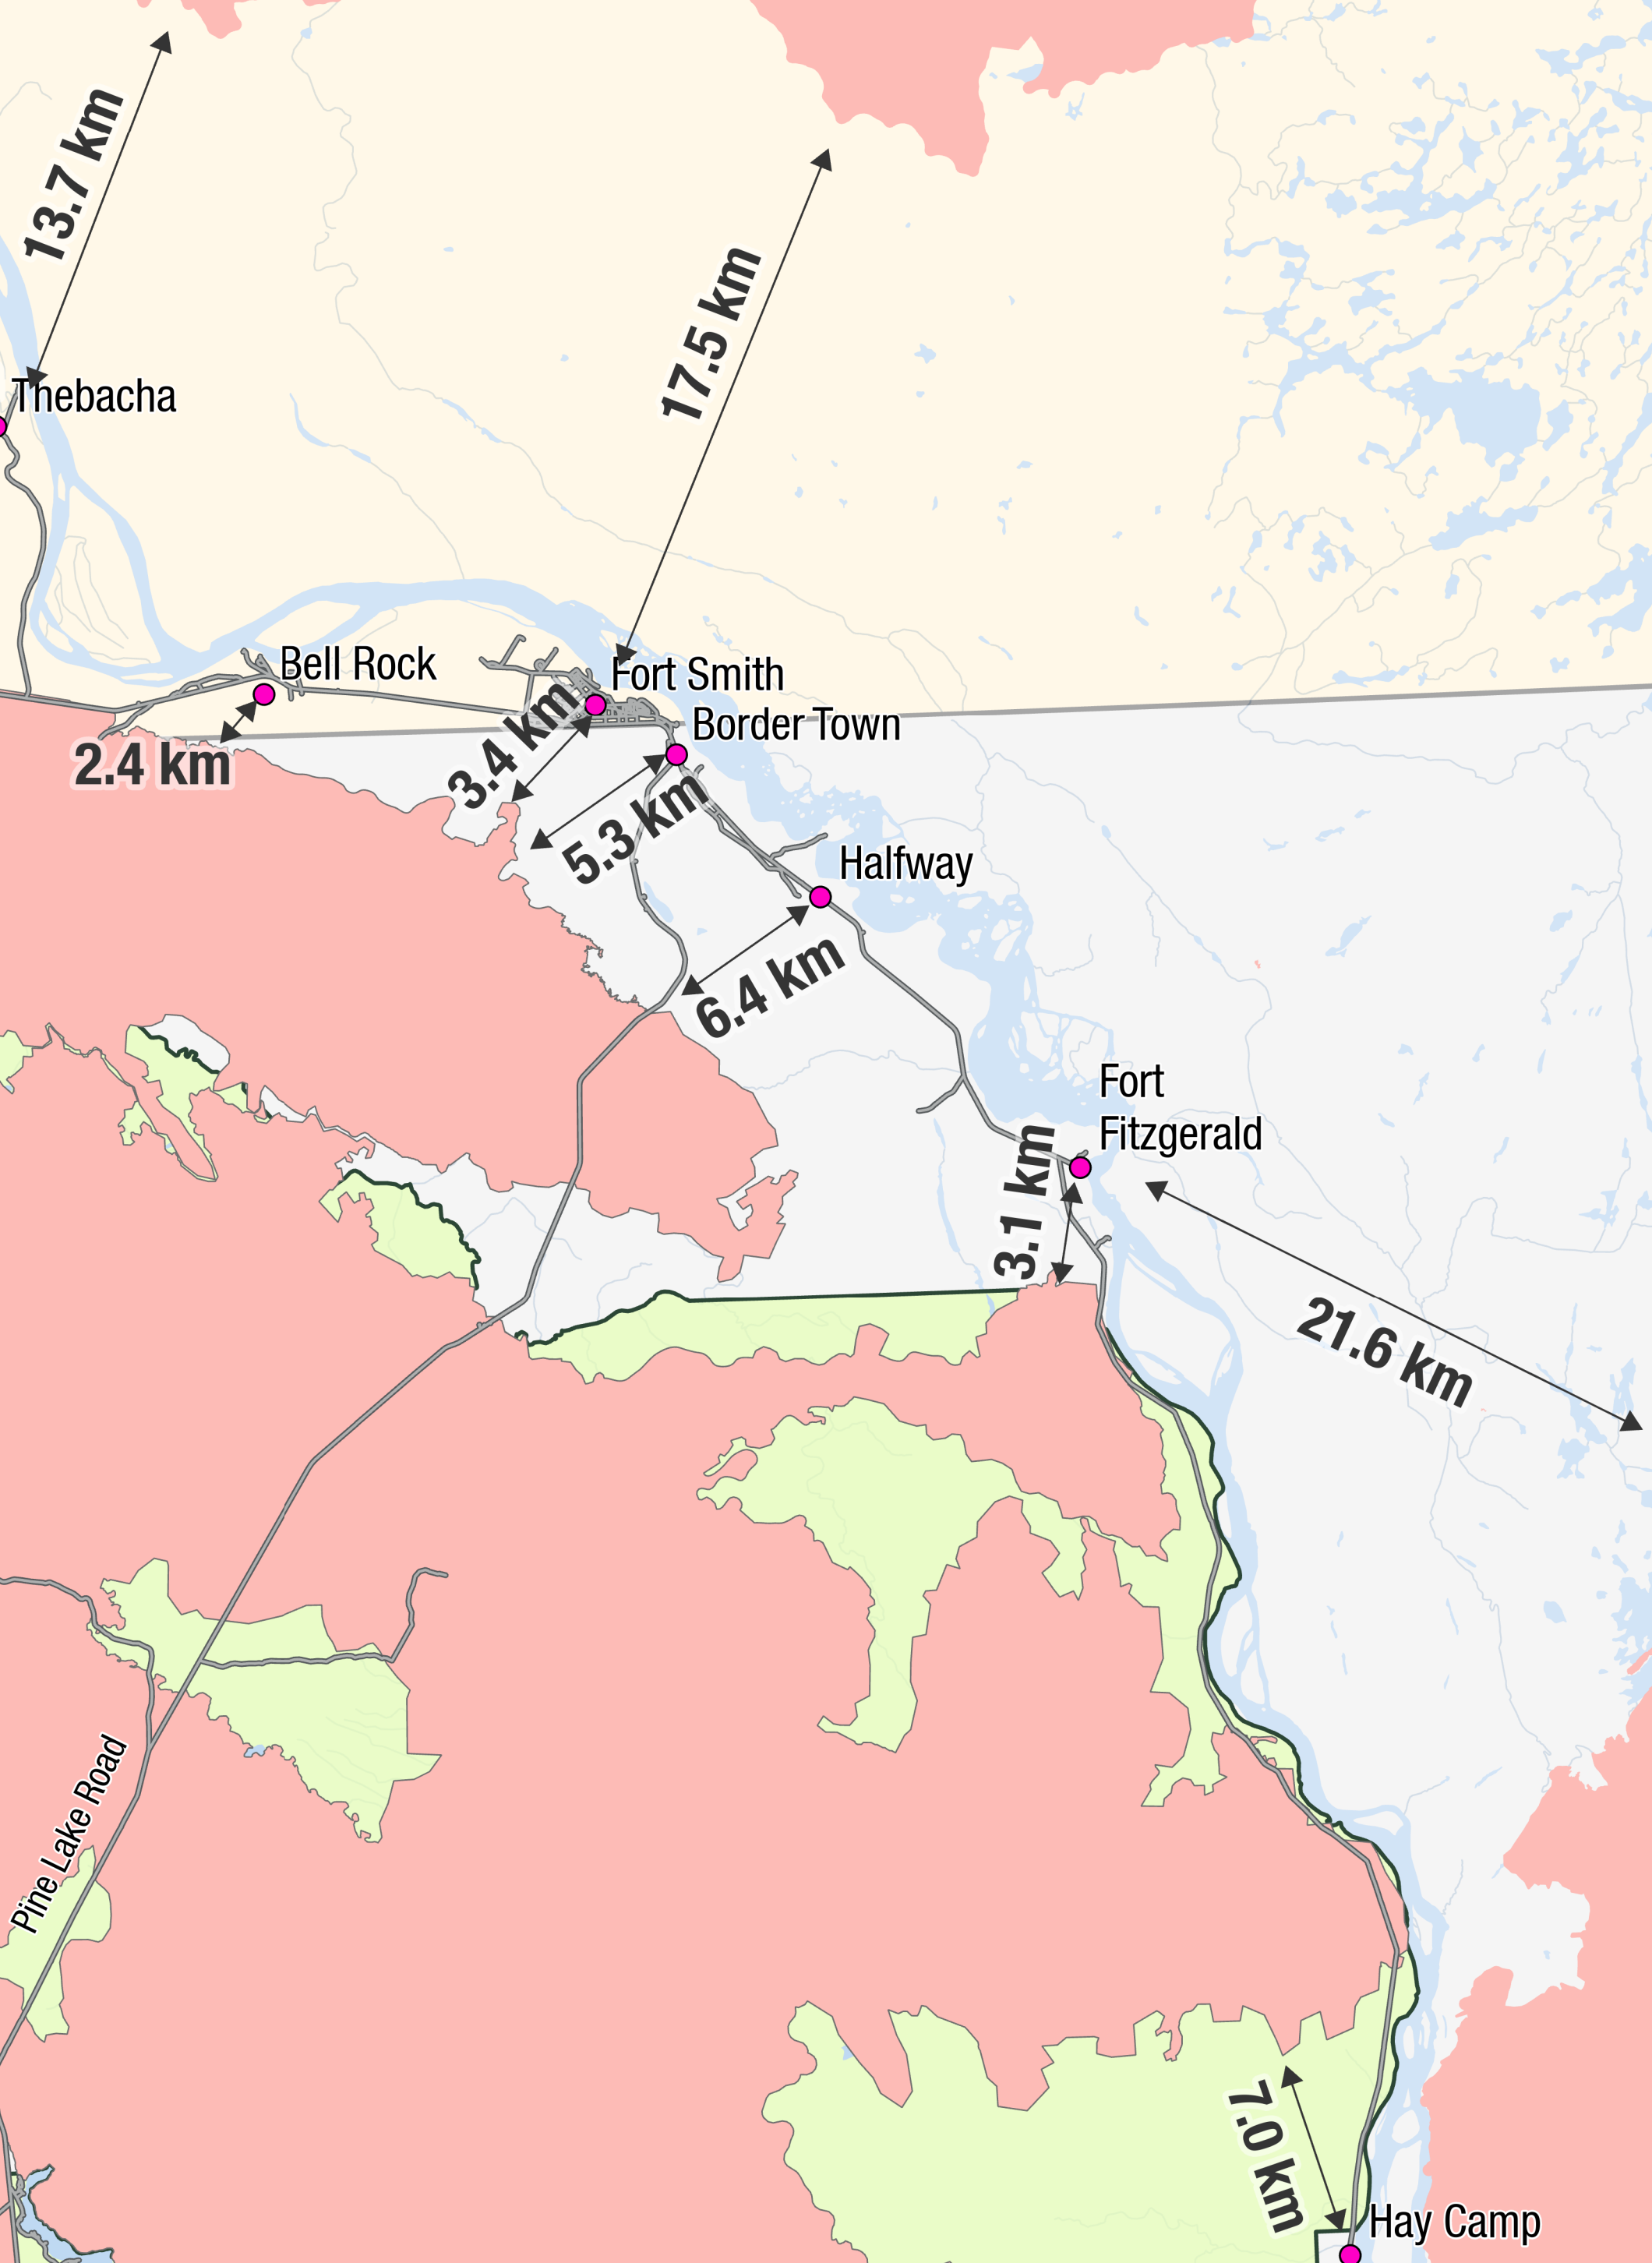

Wood Buffalo Complex | Complexe Wood Buffalo
Fire Perimeter Update August 29, 2023 | Périimètre du feu – 29 août 2023

Wood Buffalo Complex | Complexe Wood Buffalo 473,031 ha

- | | | | | | |
|--------------|--|-----------------|--------------|--|--------------|
| Fire Polygon | | Polygone de feu | Alberta | | Alberta |
| Community | | Communauté | NWT | | TNO |
| Waterbody | | Plan d'eau | Parks Canada | | Parcs Canada |
| Watercourse | | Cours d'eau | | | |
| Roads | | Routes | | | |

**Wood Buffalo Complex
(WB007, MNZ003, SS069)**

DISCLAIMER:
 The wildfire perimeter map is an estimate based on measurements such as GPS, aerial scanning and satellite imagery. This estimated perimeter can change as more accurate measurements become available. Areas within the fire perimeter may not have been affected by wildfire.

AVIS
 La carte du périmètre du feu est une estimation fondée sur des mesures provenant notamment de GPS, de balayage aérien et d'imagerie satellite. Le périmètre estimé peut changer lorsqu'on dispose de mesures plus précises. Il est possible que certaines zones dans le périmètre n'aient pas été touchées par le feu.