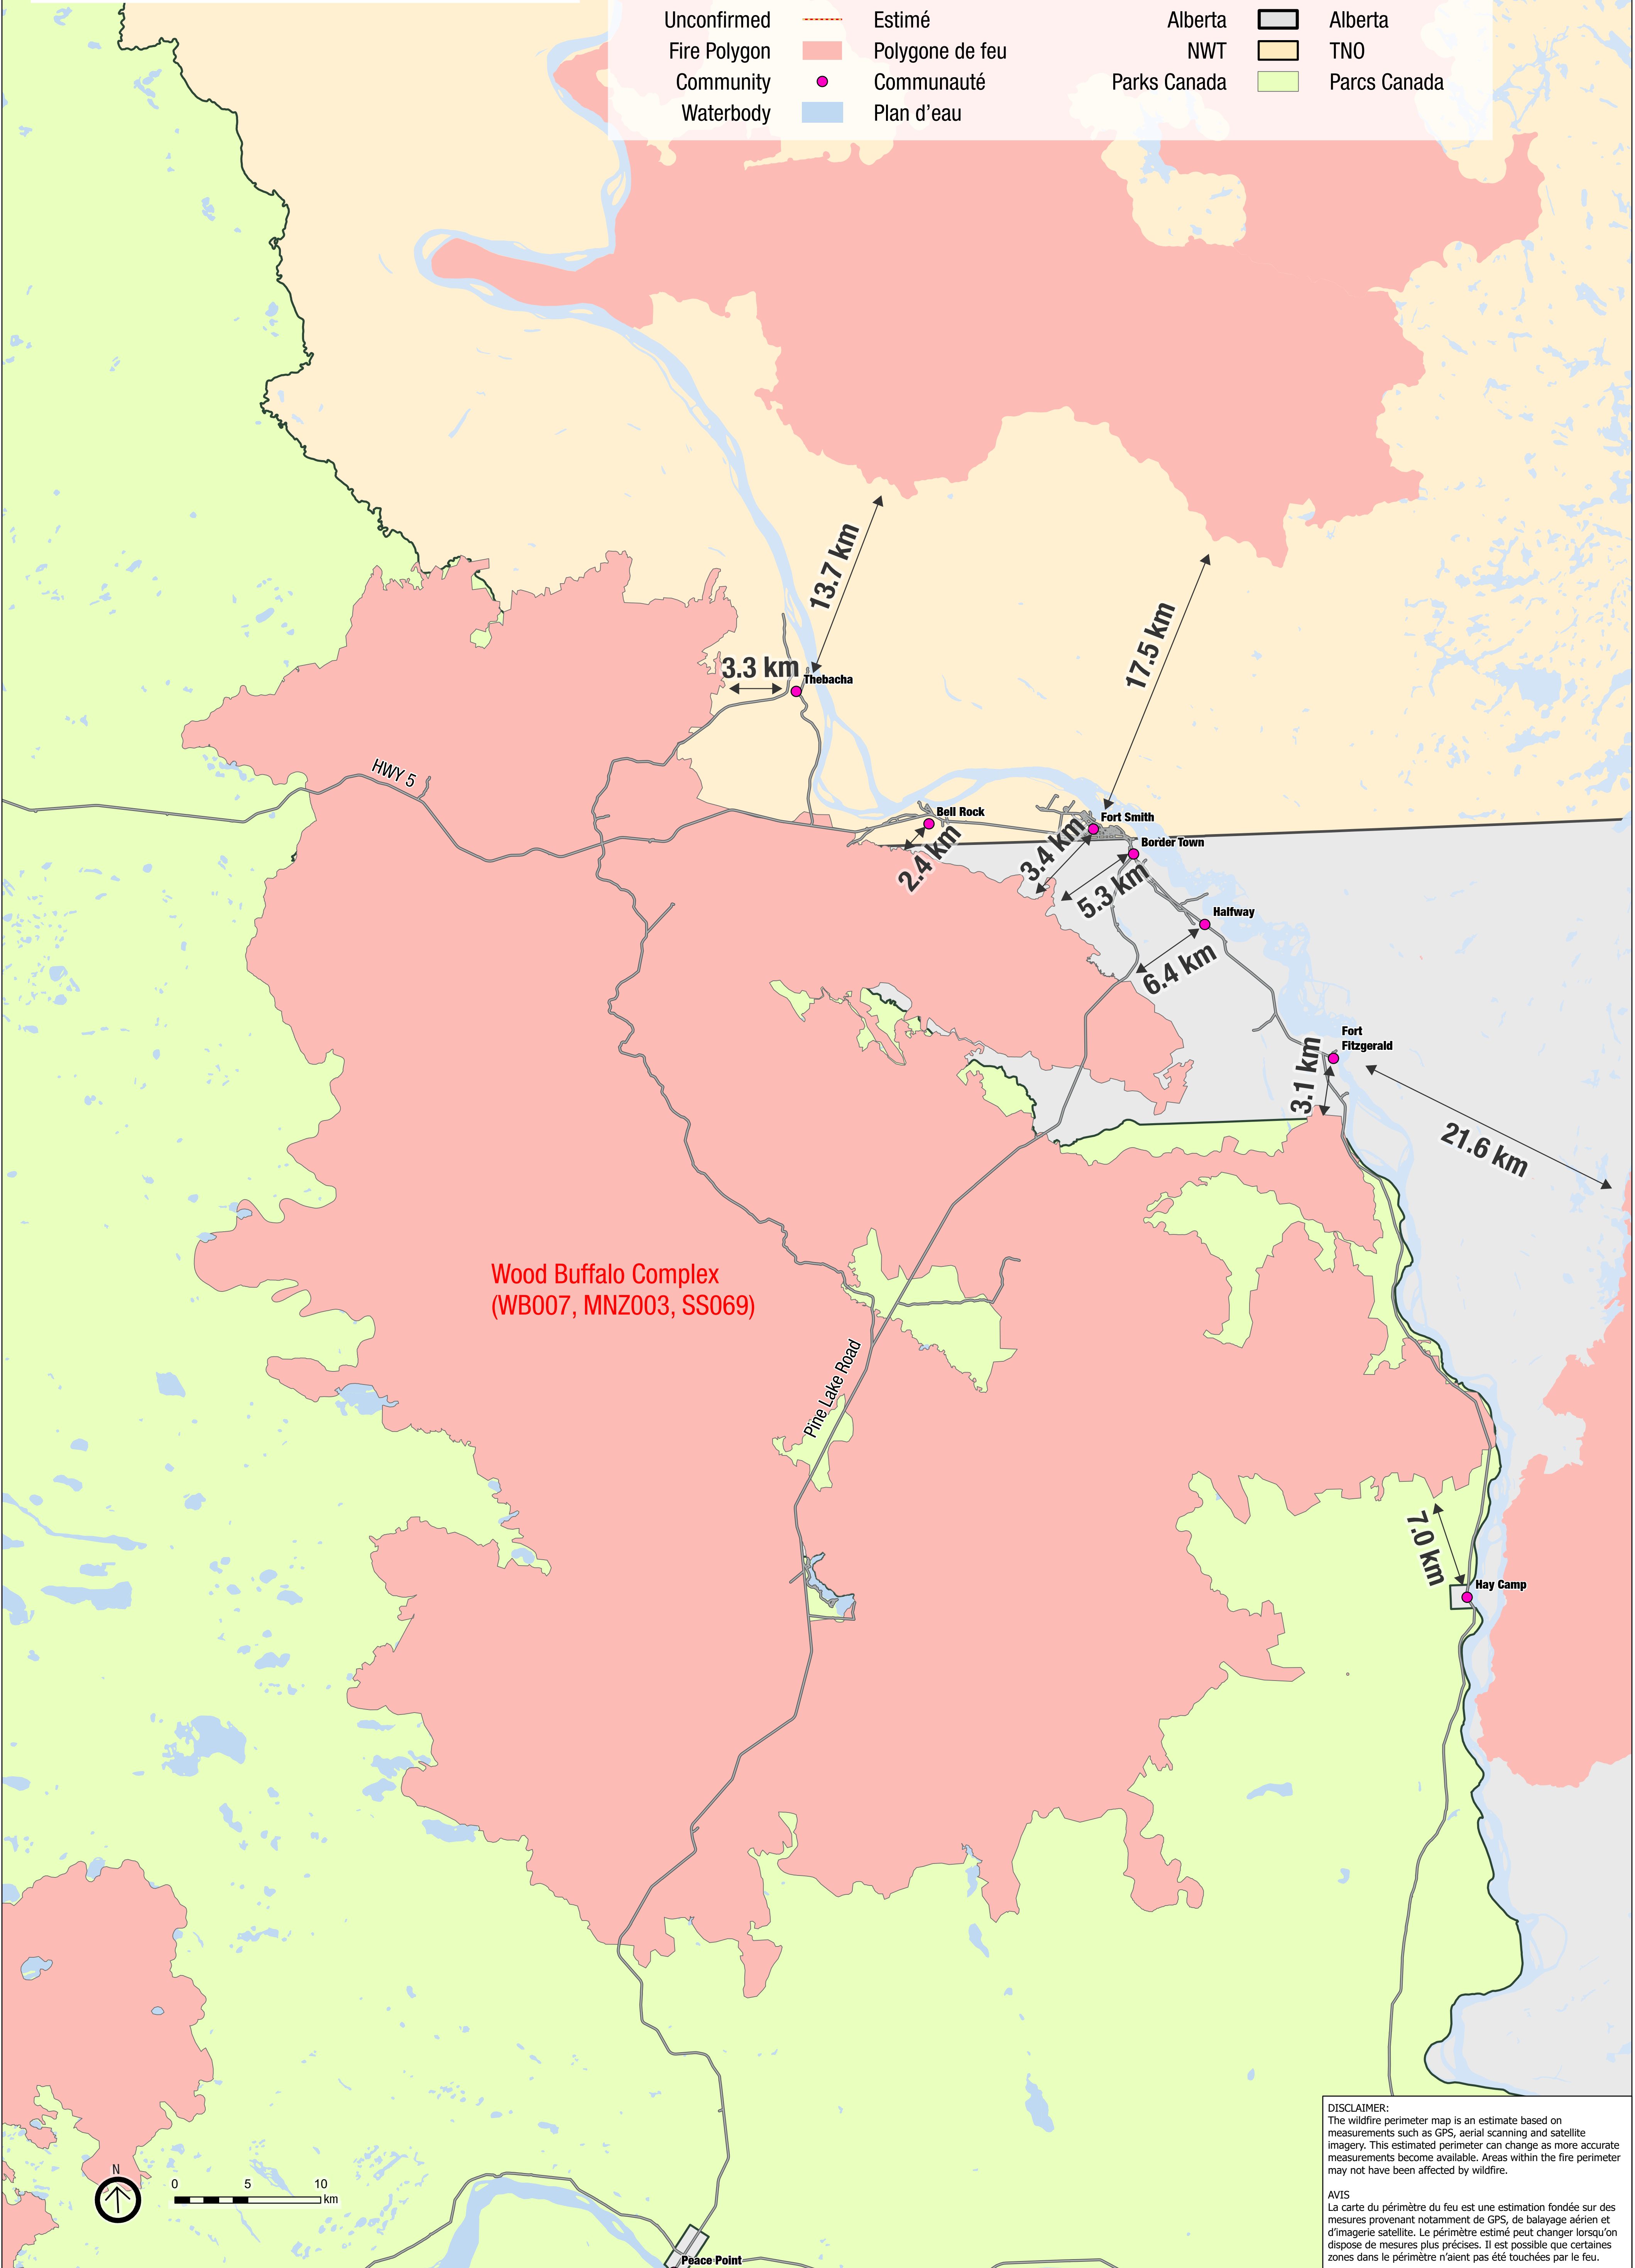

Wood Buffalo Complex | Complexe Wood Buffalo
Fire Perimeter Update August 27, 2023 | Périimètre du feu – 27 août 2023

Parks Canada

Parcs Canada

Wood Buffalo Complex | Complexe Wood Buffalo 471,271 ha

Fire Perimeter | Périimètre du feu		Watercourse	Cours d'eau
Confirmed	— Confirmé	Roads	Routes
Unconfirmed	- - - Estimé	Alberta	Alberta
Fire Polygon	■ Polygone de feu	NWT	TNO
Community	● Communauté	Parks Canada	Parcs Canada
Waterbody	■ Plan d'eau		

Wood Buffalo Complex
(WB007, MNZ003, SS069)