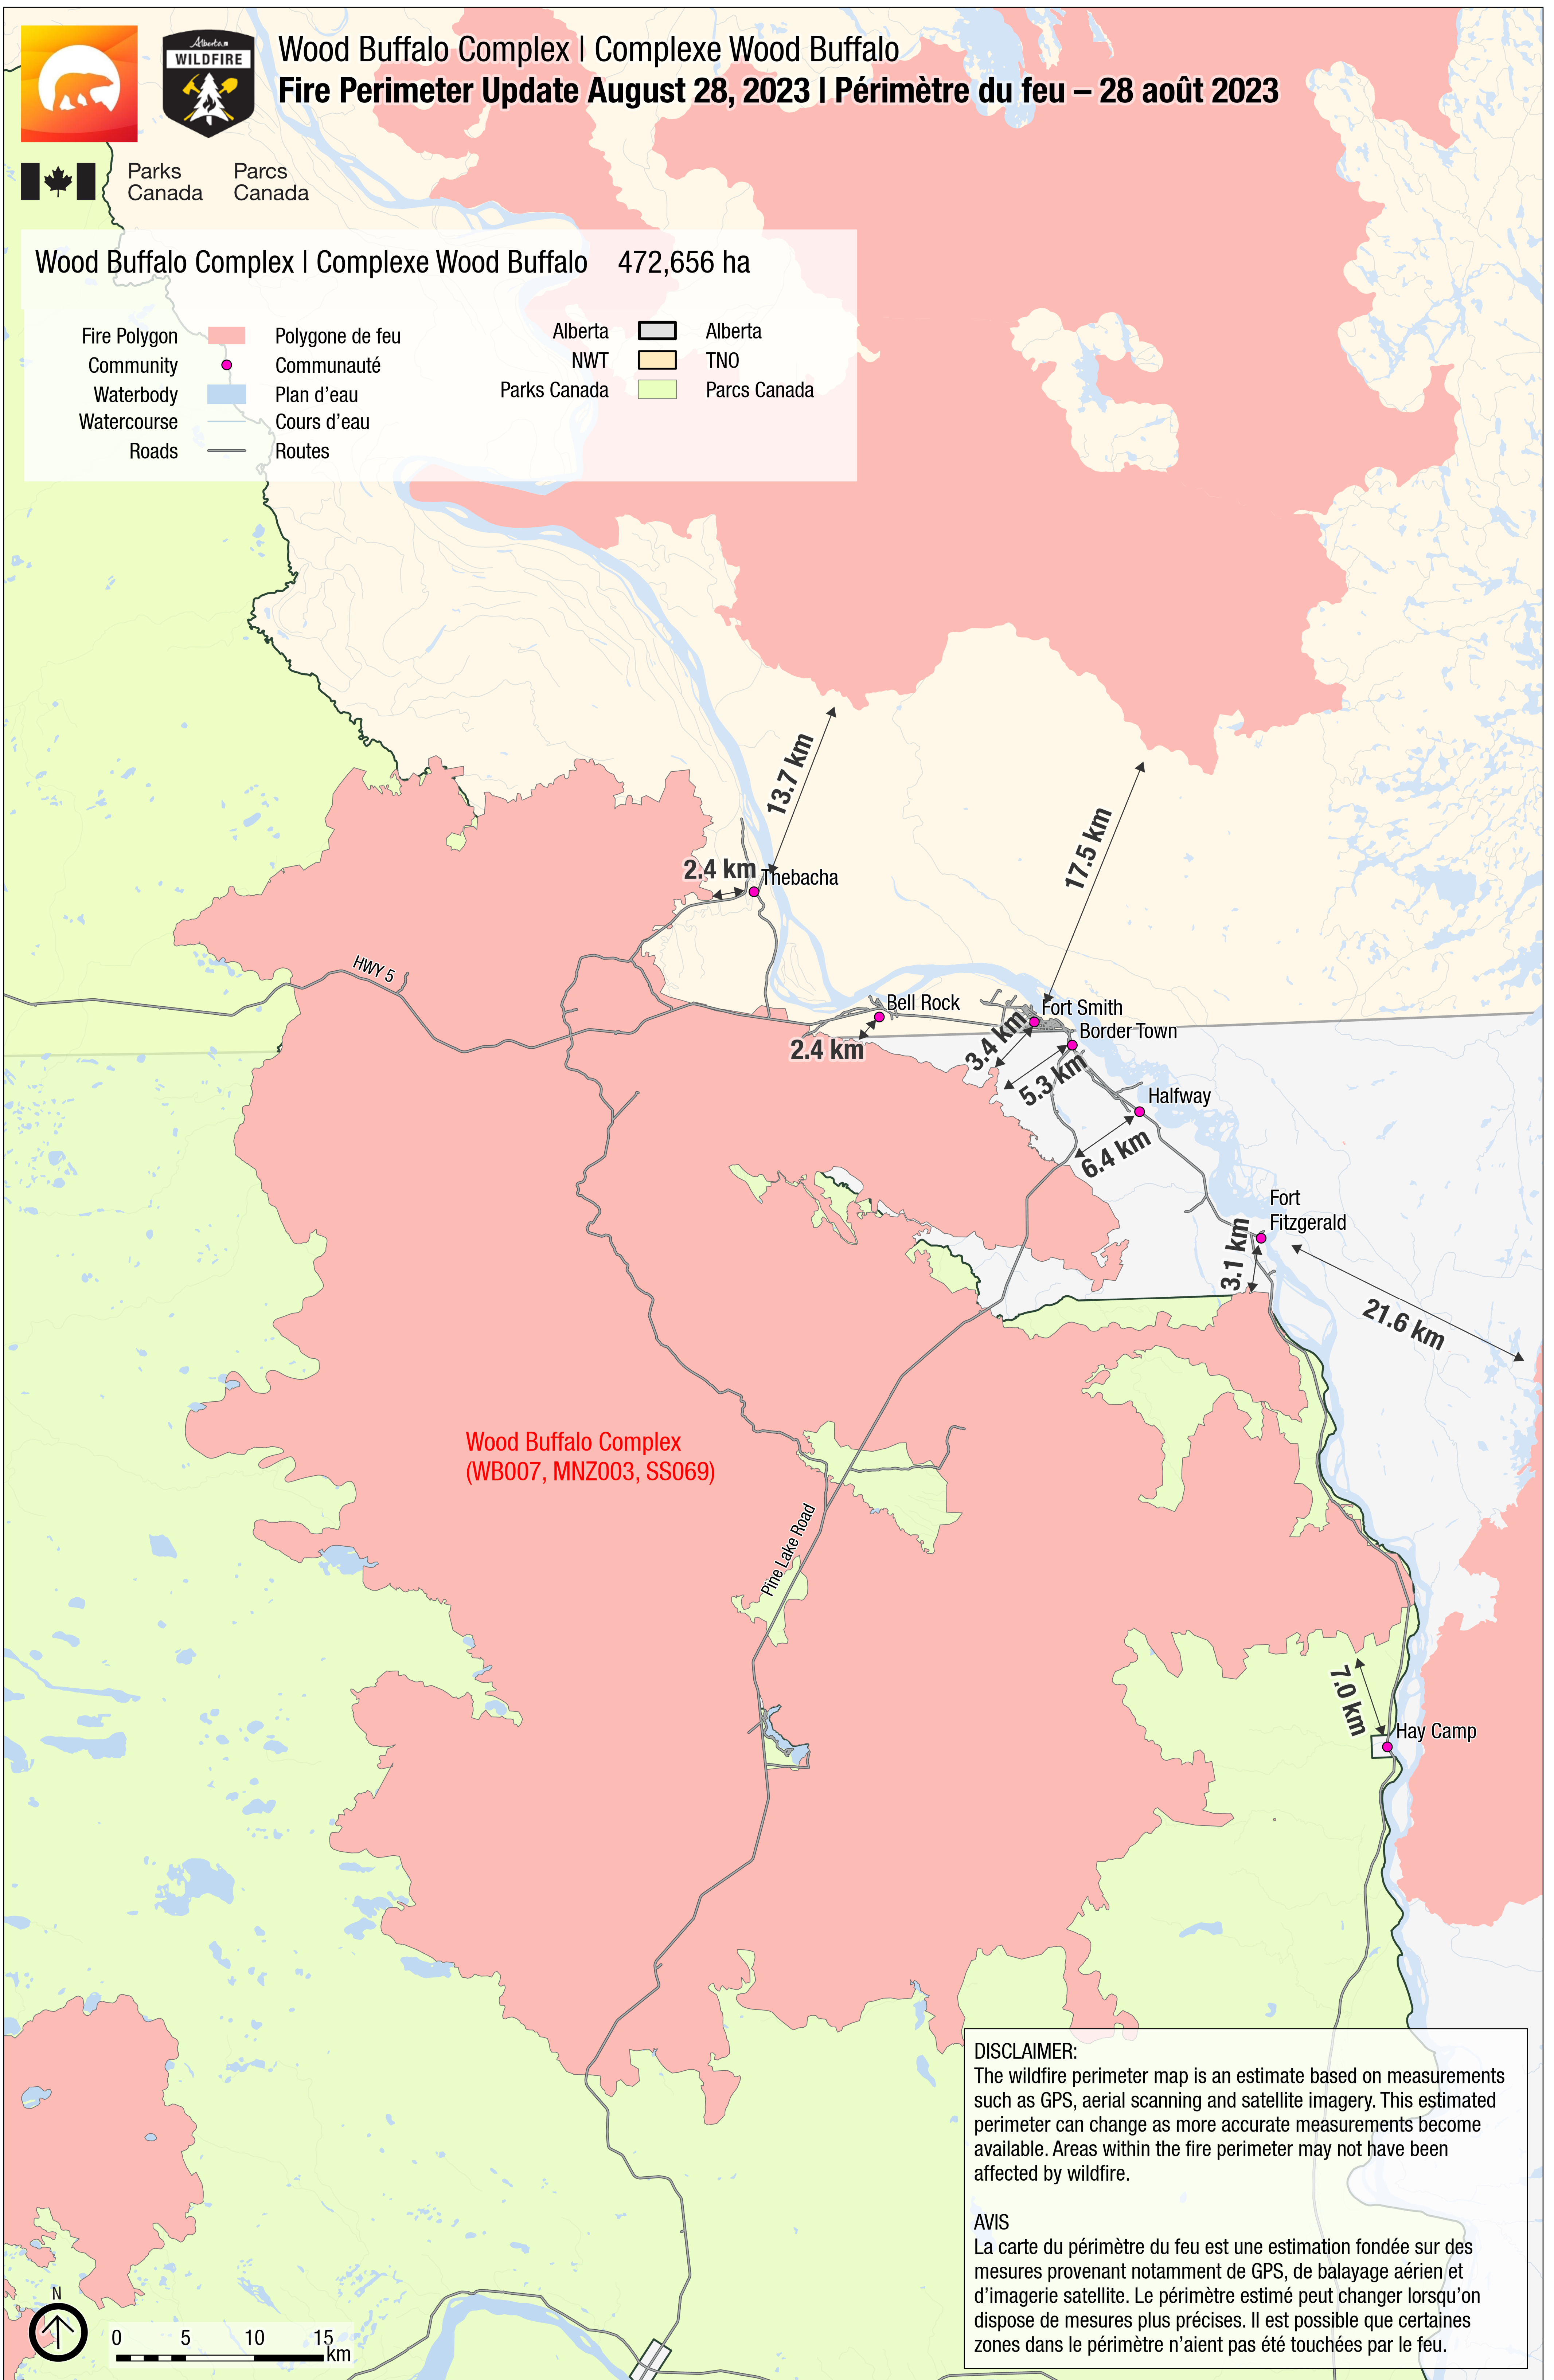

# Wood Buffalo Complex | Complexe Wood Buffalo

## Fire Perimeter Update August 28, 2023 | Périètre du feu – 28 août 2023

Wood Buffalo Complex | Complexe Wood Buffalo 472,656 ha

- |              |  |                 |              |  |              |
|--------------|--|-----------------|--------------|--|--------------|
| Fire Polygon |  | Polygone de feu | Alberta      |  | Alberta      |
| Community    |  | Communauté      | NWT          |  | TNO          |
| Waterbody    |  | Plan d'eau      | Parks Canada |  | Parcs Canada |
| Watercourse  |  | Cours d'eau     |              |  |              |
| Roads        |  | Routes          |              |  |              |

Wood Buffalo Complex  
(WB007, MNZ003, SS069)

**DISCLAIMER:**

The wildfire perimeter map is an estimate based on measurements such as GPS, aerial scanning and satellite imagery. This estimated perimeter can change as more accurate measurements become available. Areas within the fire perimeter may not have been affected by wildfire.

**AVIS**

La carte du périmètre du feu est une estimation fondée sur des mesures provenant notamment de GPS, de balayage aérien et d'imagerie satellite. Le périmètre estimé peut changer lorsqu'on dispose de mesures plus précises. Il est possible que certaines zones dans le périmètre n'aient pas été touchées par le feu.