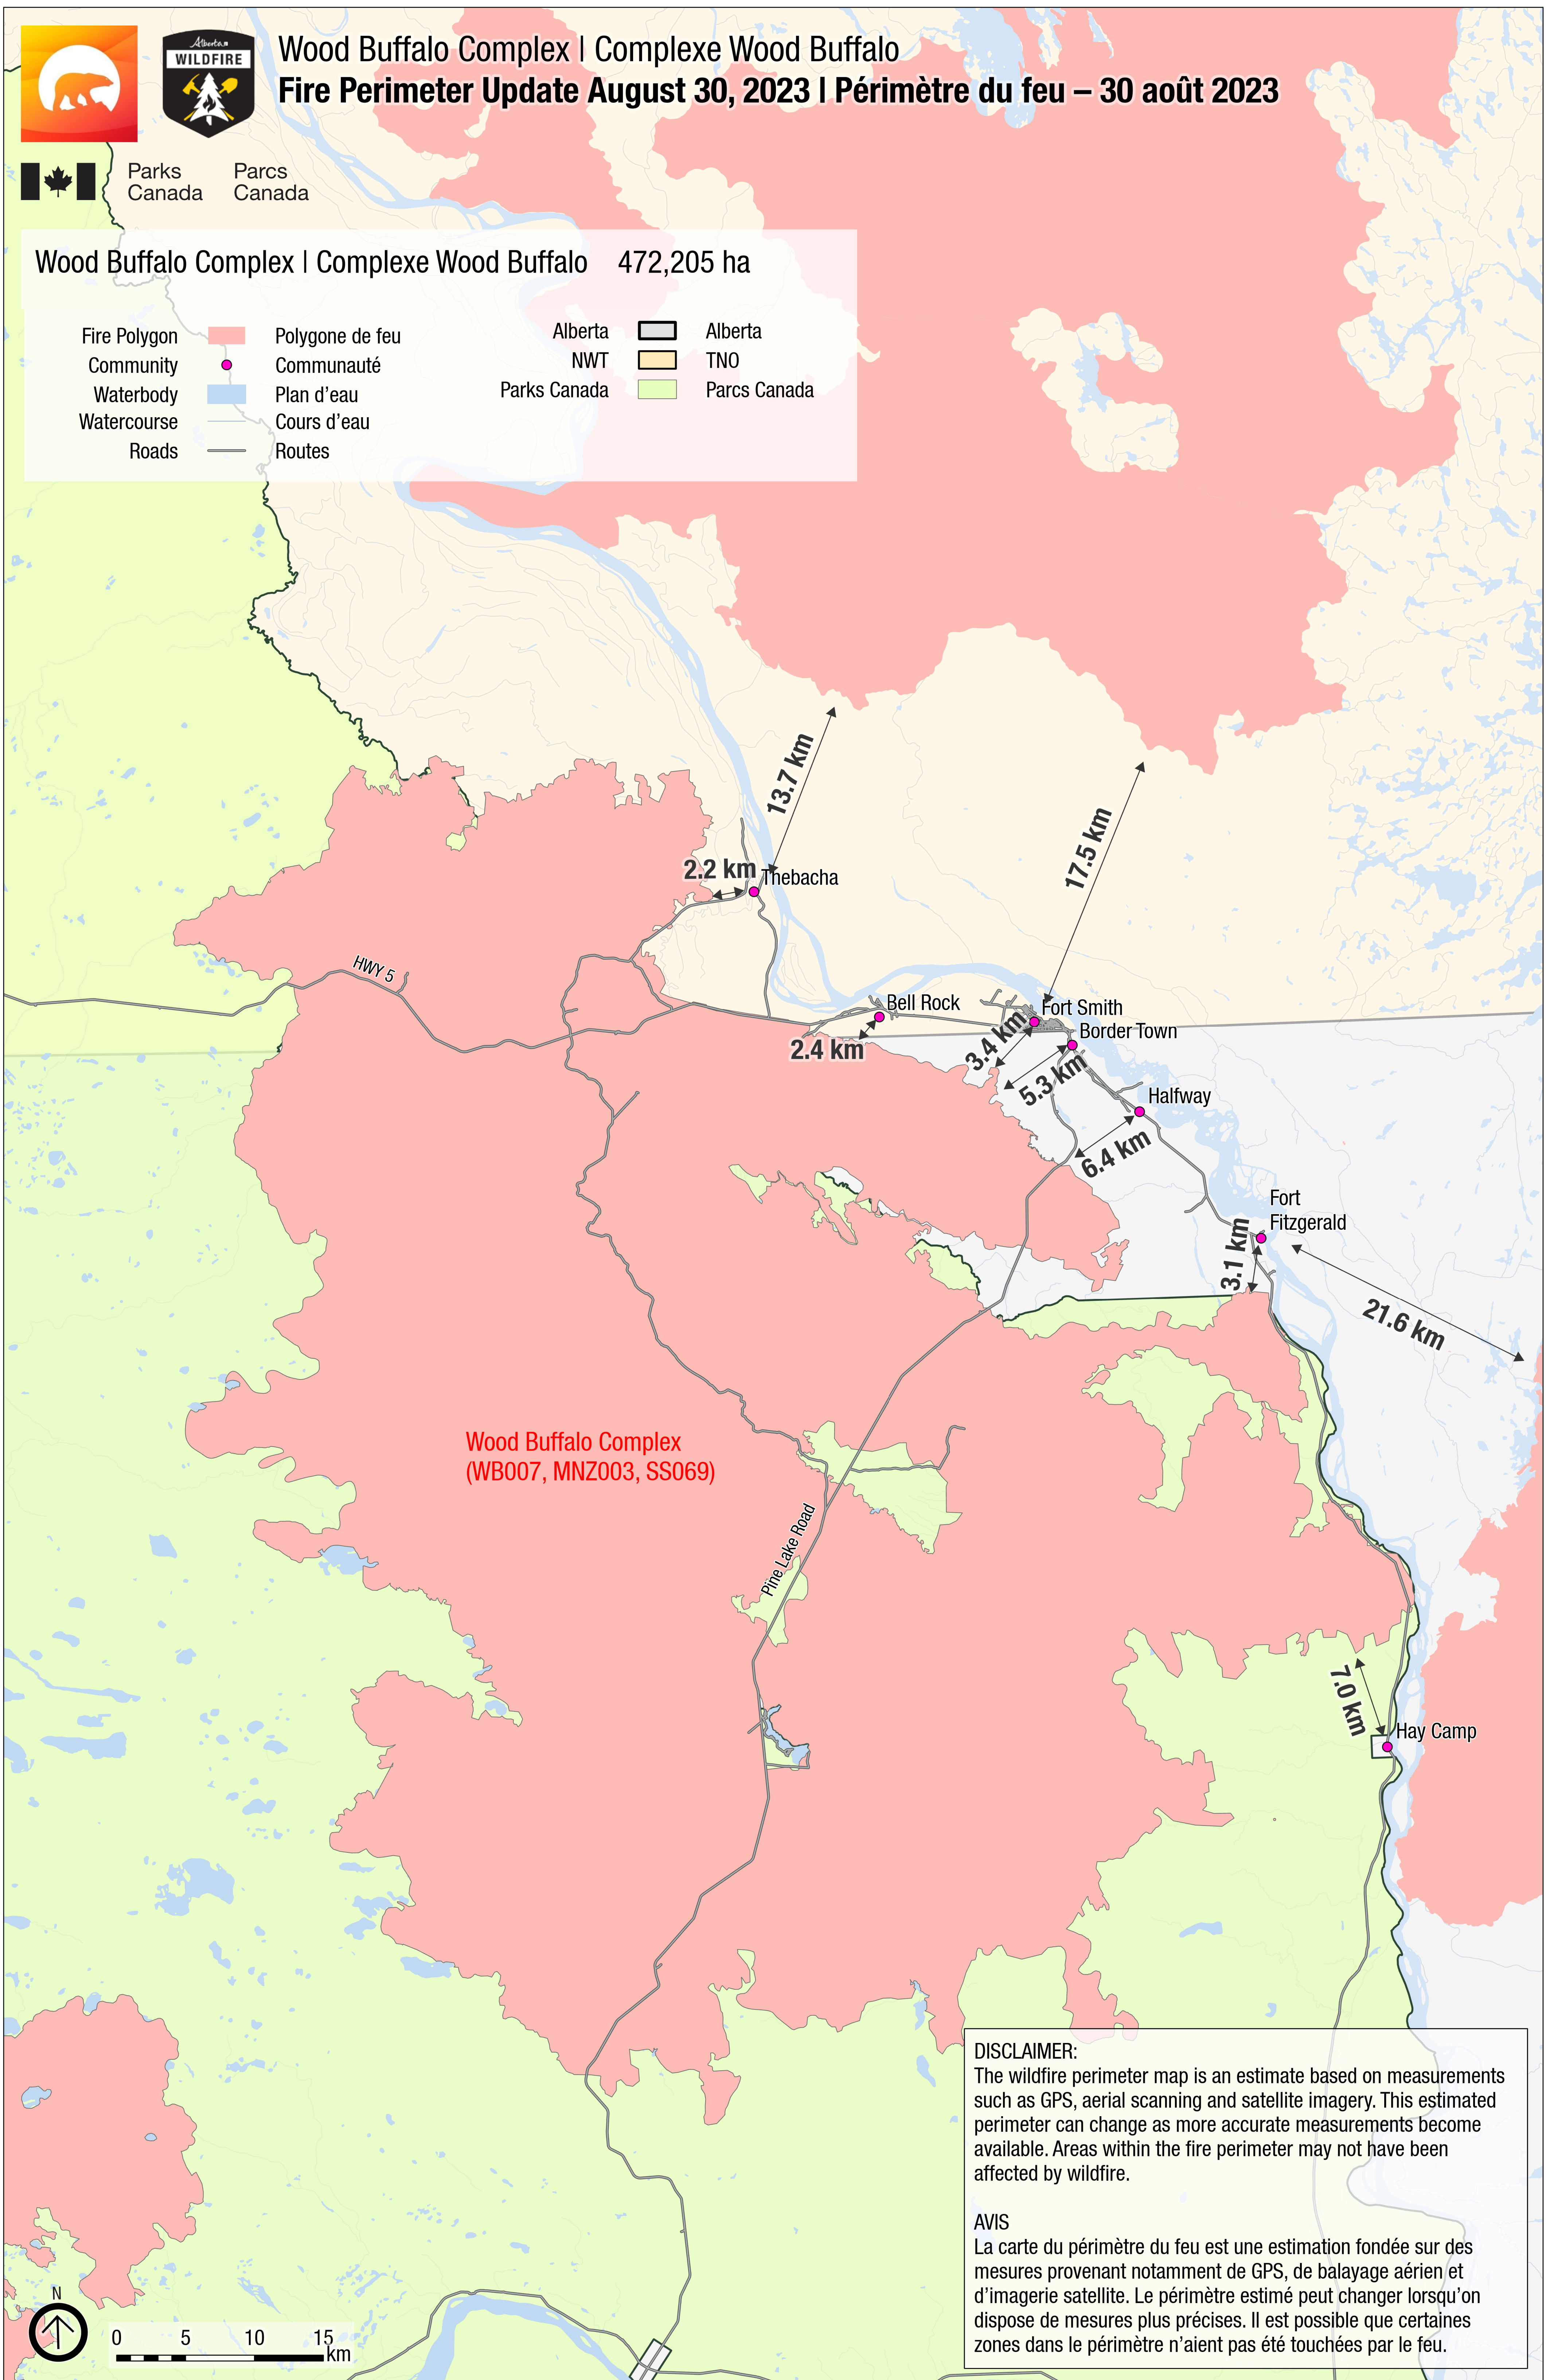

Wood Buffalo Complex | Complexe Wood Buffalo
Fire Perimeter Update August 30, 2023 | Périimètre du feu – 30 août 2023

Parks Canada | Parcs Canada

Wood Buffalo Complex | Complexe Wood Buffalo 472,205 ha

- | | | | | | |
|--------------|--|-----------------|--------------|--|--------------|
| Fire Polygon | | Polygone de feu | Alberta | | Alberta |
| Community | | Communauté | NWT | | TNO |
| Waterbody | | Plan d'eau | Parks Canada | | Parcs Canada |
| Watercourse | | Cours d'eau | | | |
| Roads | | Routes | | | |

Wood Buffalo Complex
 (WB007, MNZ003, SS069)

DISCLAIMER:

The wildfire perimeter map is an estimate based on measurements such as GPS, aerial scanning and satellite imagery. This estimated perimeter can change as more accurate measurements become available. Areas within the fire perimeter may not have been affected by wildfire.

AVIS

La carte du périmètre du feu est une estimation fondée sur des mesures provenant notamment de GPS, de balayage aérien et d'imagerie satellite. Le périmètre estimé peut changer lorsqu'on dispose de mesures plus précises. Il est possible que certaines zones dans le périmètre n'aient pas été touchées par le feu.