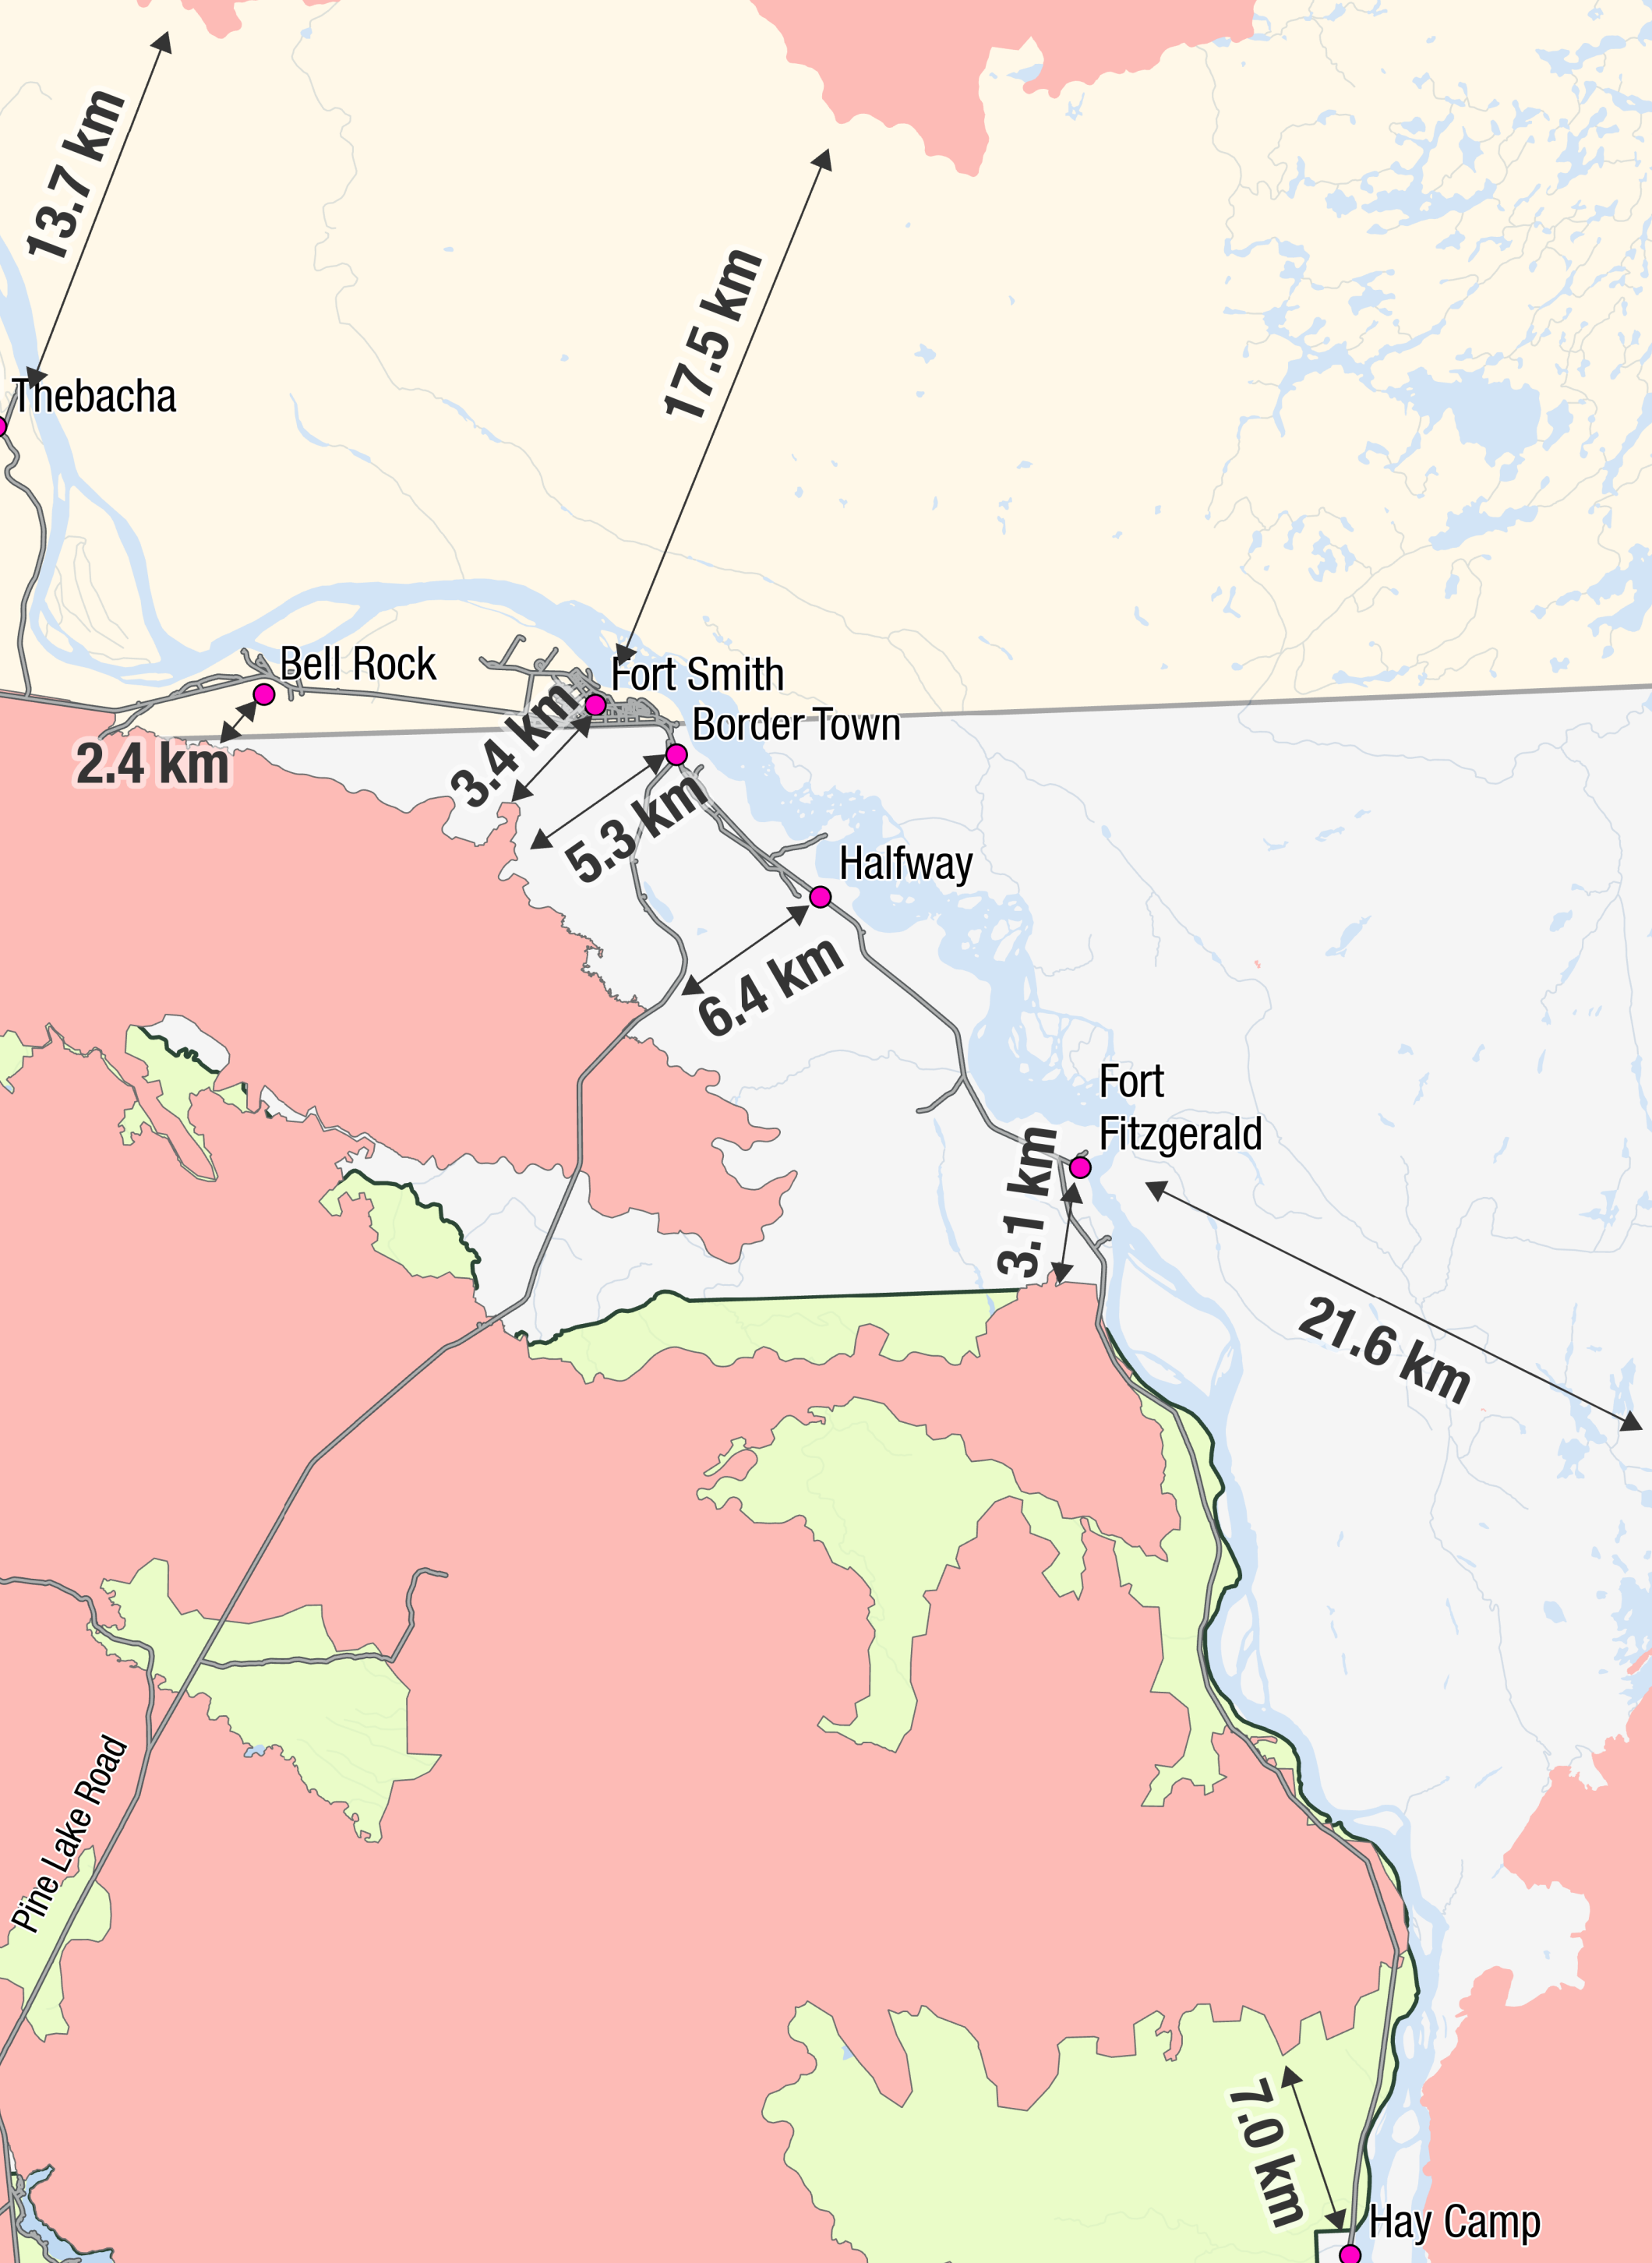

Wood Buffalo Complex | Complexe Wood Buffalo
Fire Perimeter Update September 2, 2023 | Périimètre du feu – 2 septembre 2023

Wood Buffalo Complex | Complexe Wood Buffalo 472,602 ha

- | | | | | | |
|--------------|--|-----------------|--------------|--|--------------|
| Fire Polygon | | Polygone de feu | Alberta | | Alberta |
| Community | | Communauté | NWT | | TNO |
| Waterbody | | Plan d'eau | Parks Canada | | Parcs Canada |
| Watercourse | | Cours d'eau | | | |
| Roads | | Routes | | | |

**Wood Buffalo Complex
(WB007, MNZ003, SS069)**

DISCLAIMER:
The wildfire perimeter map is an estimate based on measurements such as GPS, aerial scanning and satellite imagery. This estimated perimeter can change as more accurate measurements become available. Areas within the fire perimeter may not have been affected by wildfire.

AVIS
La carte du périmètre du feu est une estimation fondée sur des mesures provenant notamment de GPS, de balayage aérien et d'imagerie satellite. Le périmètre estimé peut changer lorsqu'on dispose de mesures plus précises. Il est possible que certaines zones dans le périmètre n'aient pas été touchées par le feu.