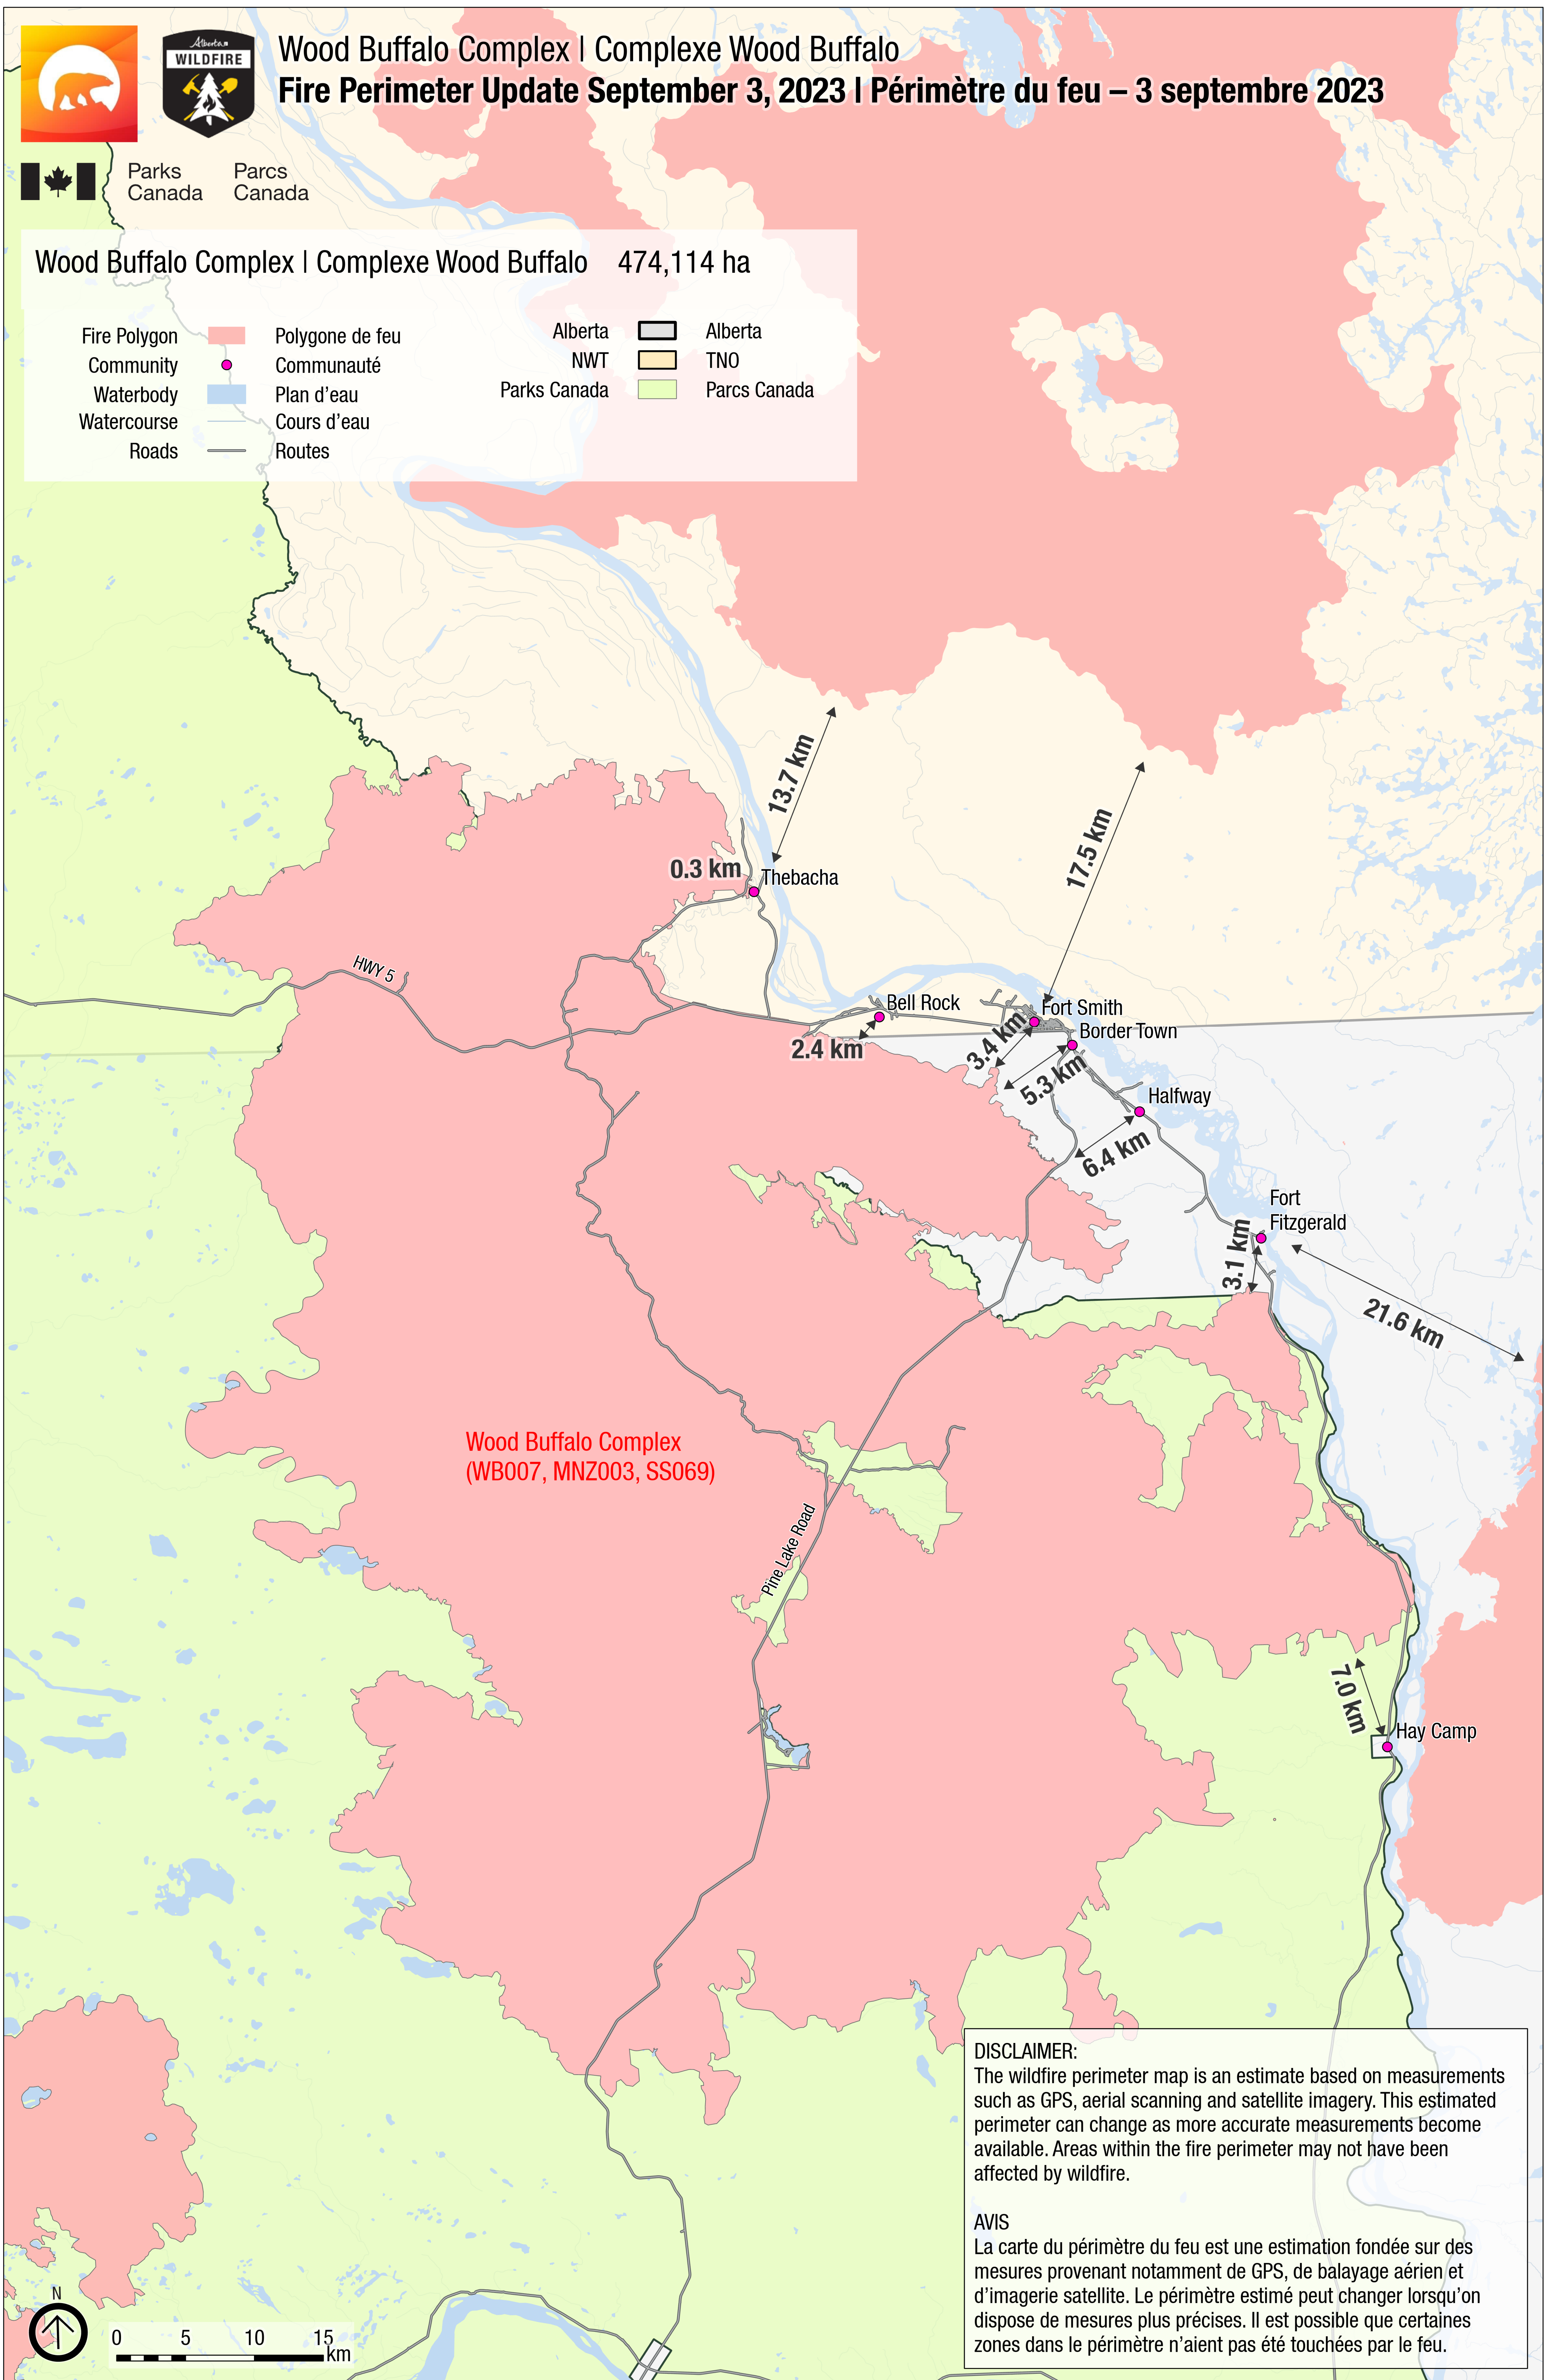

Wood Buffalo Complex | Complexe Wood Buffalo
Fire Perimeter Update September 3, 2023 | Périmètre du feu – 3 septembre 2023

Wood Buffalo Complex | Complexe Wood Buffalo 474,114 ha

- | | | | | | |
|--------------|--|-----------------|--------------|--|--------------|
| Fire Polygon | | Polygone de feu | Alberta | | Alberta |
| Community | | Communauté | NWT | | TNO |
| Waterbody | | Plan d'eau | Parks Canada | | Parcs Canada |
| Watercourse | | Cours d'eau | | | |
| Roads | | Routes | | | |

**Wood Buffalo Complex
(WB007, MNZ003, SS069)**

DISCLAIMER:

The wildfire perimeter map is an estimate based on measurements such as GPS, aerial scanning and satellite imagery. This estimated perimeter can change as more accurate measurements become available. Areas within the fire perimeter may not have been affected by wildfire.

AVIS

La carte du périmètre du feu est une estimation fondée sur des mesures provenant notamment de GPS, de balayage aérien et d'imagerie satellite. Le périmètre estimé peut changer lorsqu'on dispose de mesures plus précises. Il est possible que certaines zones dans le périmètre n'aient pas été touchées par le feu.