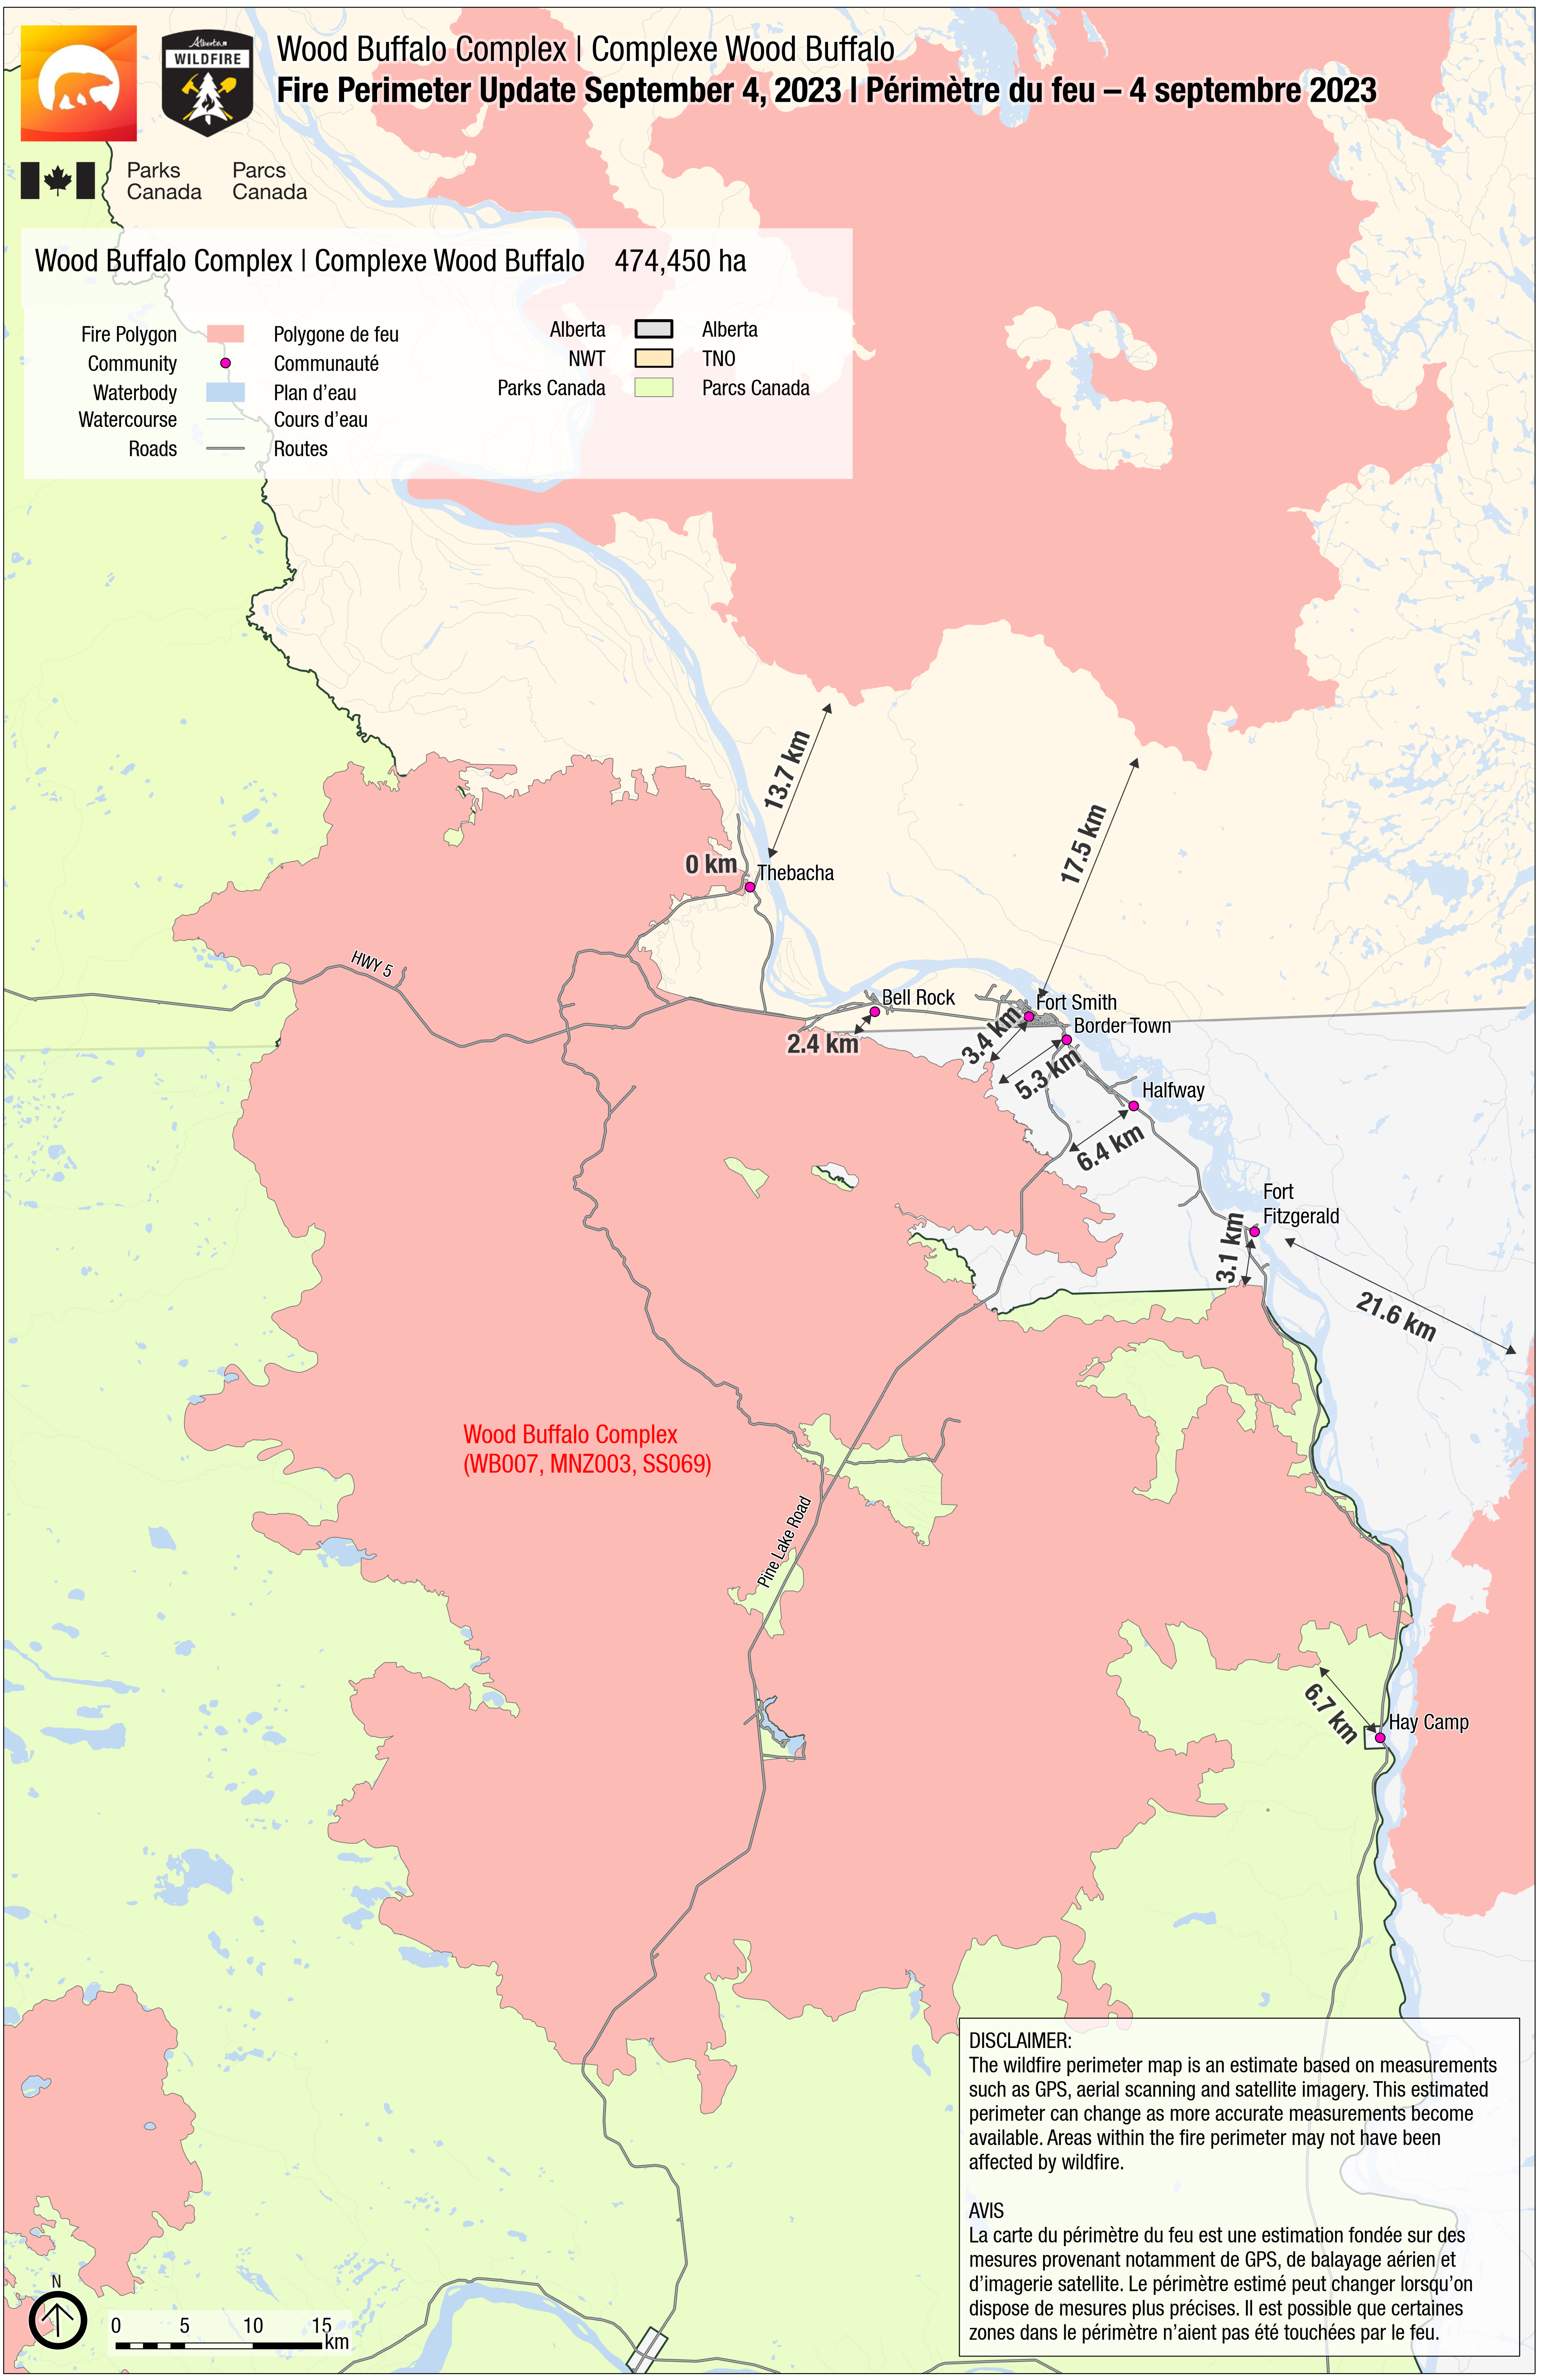

Wood Buffalo Complex | Complexe Wood Buffalo

Fire Perimeter Update September 4, 2023 | Périmètre du feu – 4 septembre 2023

Parks Canada | Parcs Canada

Wood Buffalo Complex | Complexe Wood Buffalo 474,450 ha

- | | | | | | |
|--------------|--|-----------------|--------------|--|--------------|
| Fire Polygon | | Polygone de feu | Alberta | | Alberta |
| Community | | Communauté | NWT | | TNO |
| Waterbody | | Plan d'eau | Parks Canada | | Parcs Canada |
| Watercourse | | Cours d'eau | | | |
| Roads | | Routes | | | |

Wood Buffalo Complex
(WB007, MNZ003, SS069)

DISCLAIMER:

The wildfire perimeter map is an estimate based on measurements such as GPS, aerial scanning and satellite imagery. This estimated perimeter can change as more accurate measurements become available. Areas within the fire perimeter may not have been affected by wildfire.

AVIS

La carte du périmètre du feu est une estimation fondée sur des mesures provenant notamment de GPS, de balayage aérien et d'imagerie satellite. Le périmètre estimé peut changer lorsqu'on dispose de mesures plus précises. Il est possible que certaines zones dans le périmètre n'aient pas été touchées par le feu.