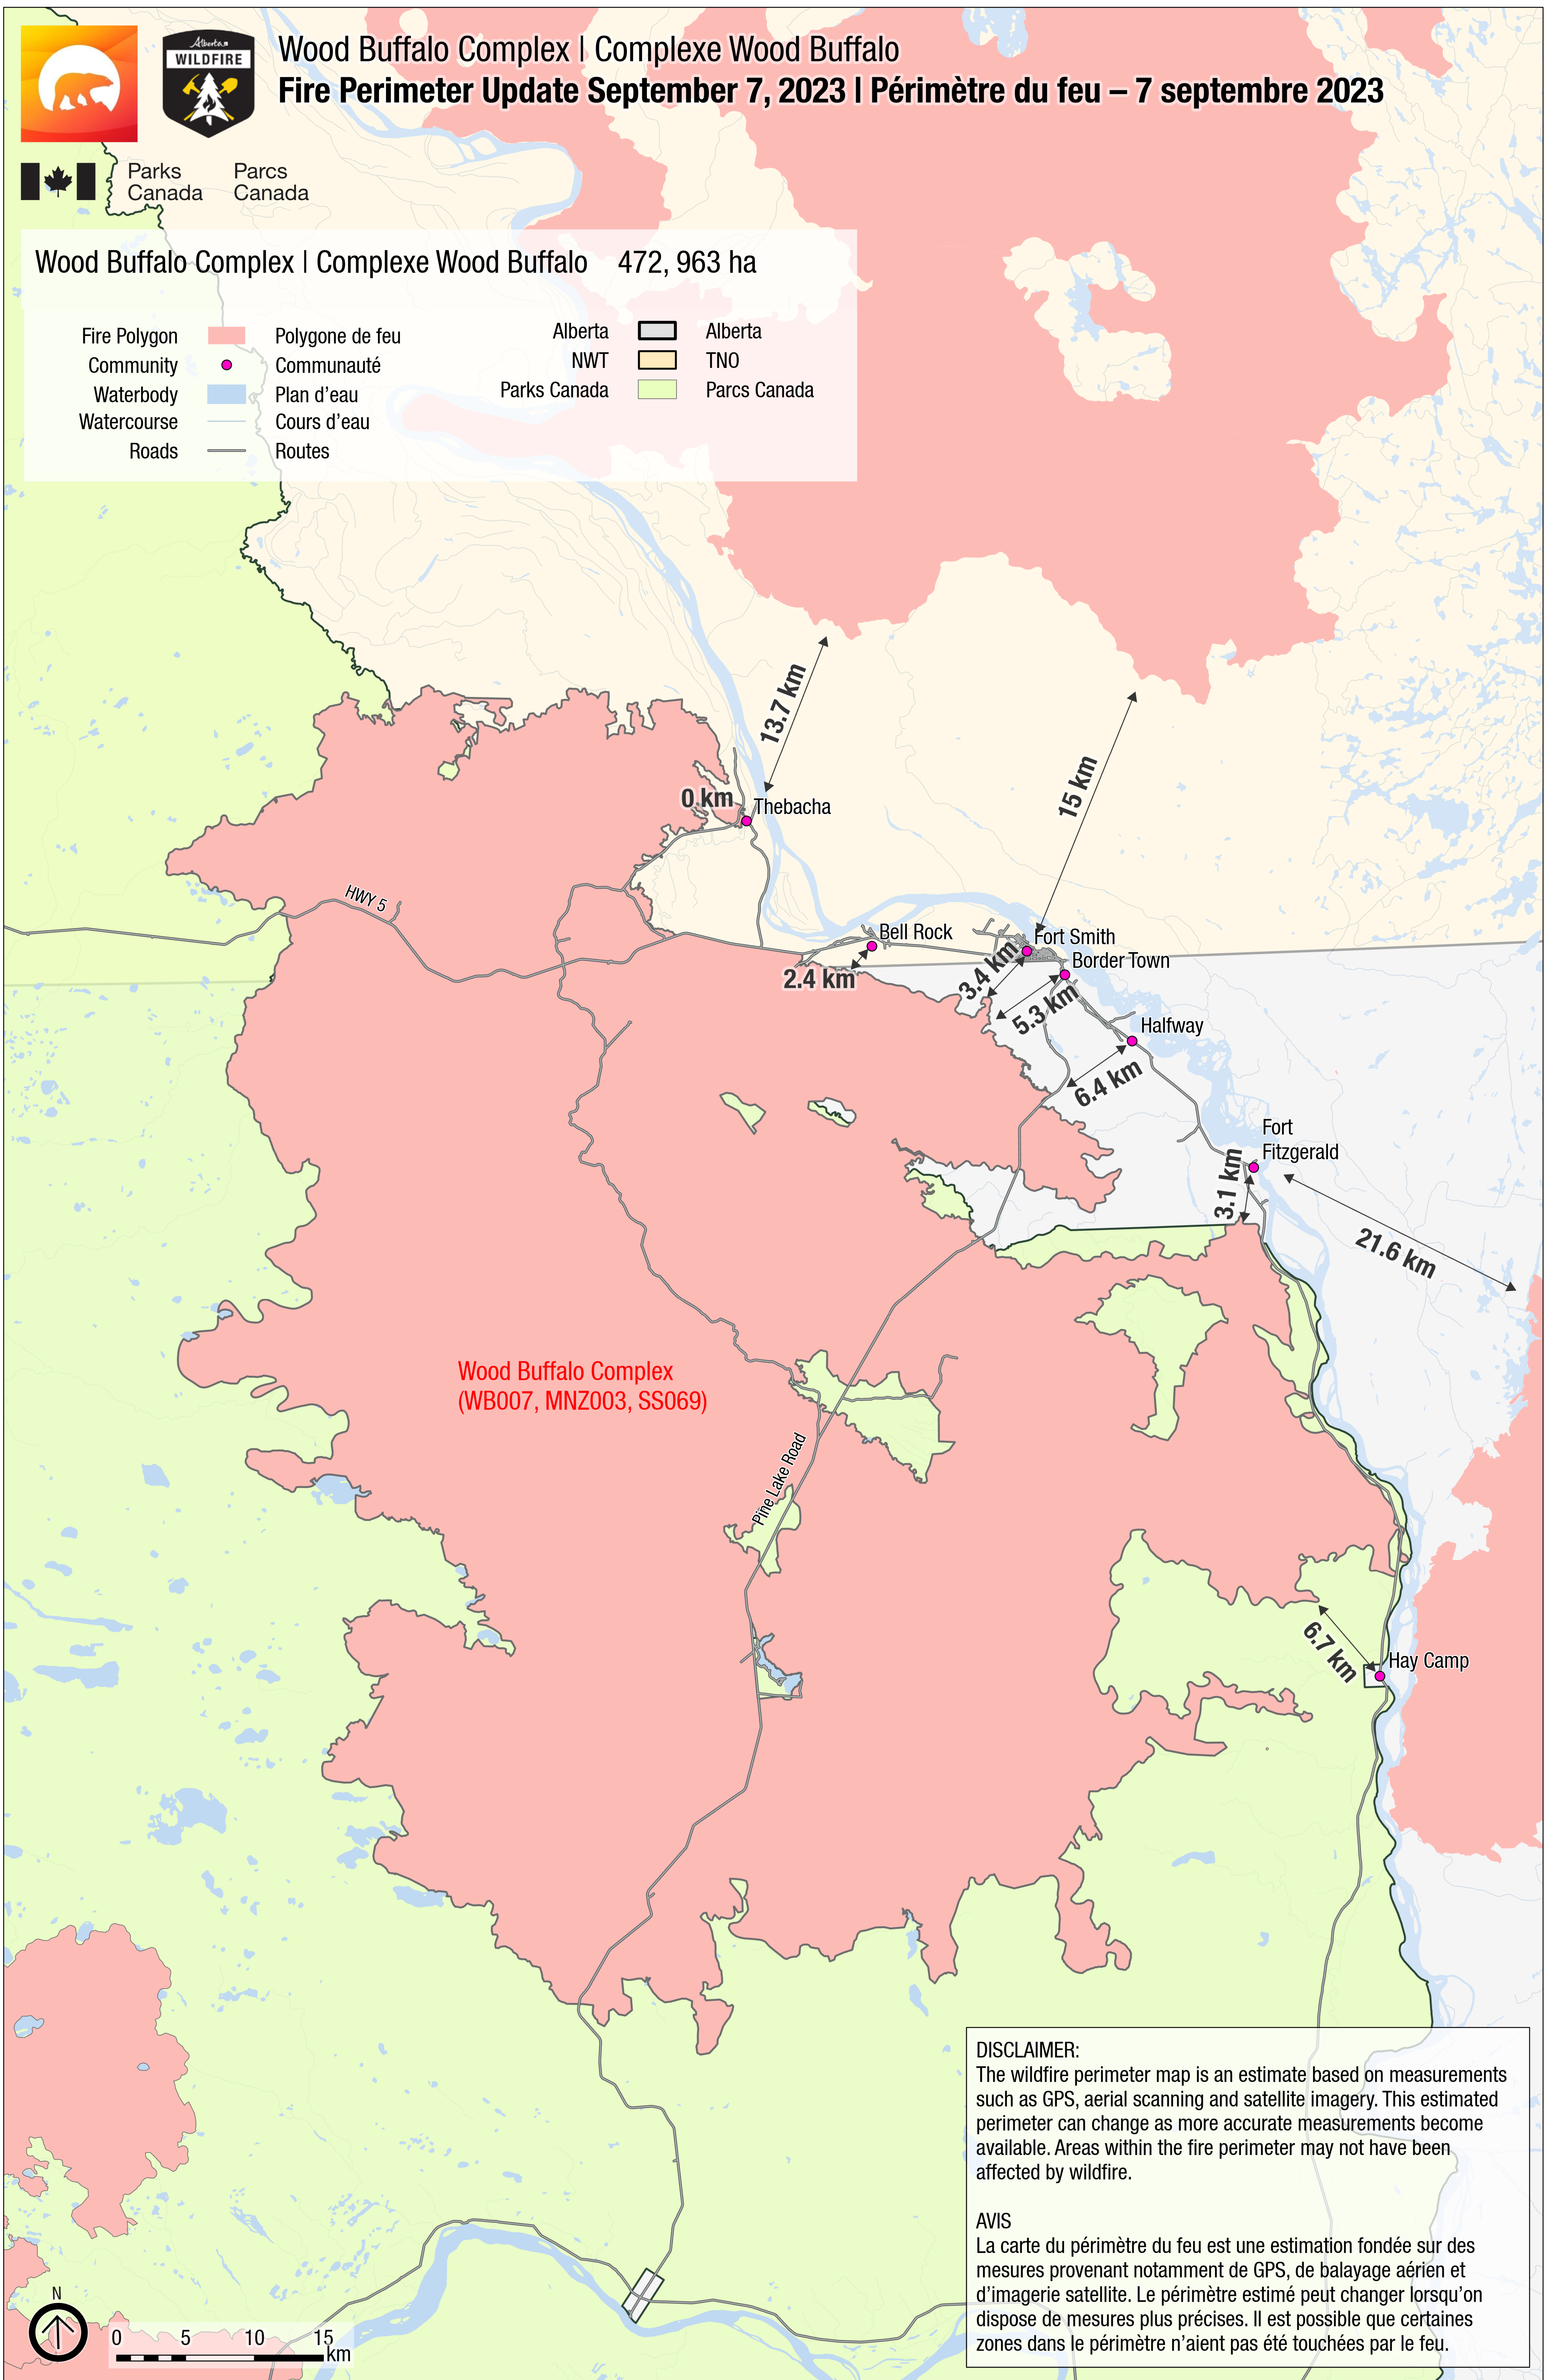

# Wood Buffalo Complex | Complexe Wood Buffalo

## Fire Perimeter Update September 7, 2023 | Périmètre du feu – 7 septembre 2023

Wood Buffalo Complex | Complexe Wood Buffalo 472,963 ha

- |              |  |                 |              |  |              |
|--------------|--|-----------------|--------------|--|--------------|
| Fire Polygon |  | Polygone de feu | Alberta      |  | Alberta      |
| Community    |  | Communauté      | NWT          |  | TNO          |
| Waterbody    |  | Plan d'eau      | Parks Canada |  | Parcs Canada |
| Watercourse  |  | Cours d'eau     |              |  |              |
| Roads        |  | Routes          |              |  |              |

### DISCLAIMER:

The wildfire perimeter map is an estimate based on measurements such as GPS, aerial scanning and satellite imagery. This estimated perimeter can change as more accurate measurements become available. Areas within the fire perimeter may not have been affected by wildfire.

### AVIS

La carte du périmètre du feu est une estimation fondée sur des mesures provenant notamment de GPS, de balayage aérien et d'imagerie satellite. Le périmètre estimé peut changer lorsqu'on dispose de mesures plus précises. Il est possible que certaines zones dans le périmètre n'aient pas été touchées par le feu.