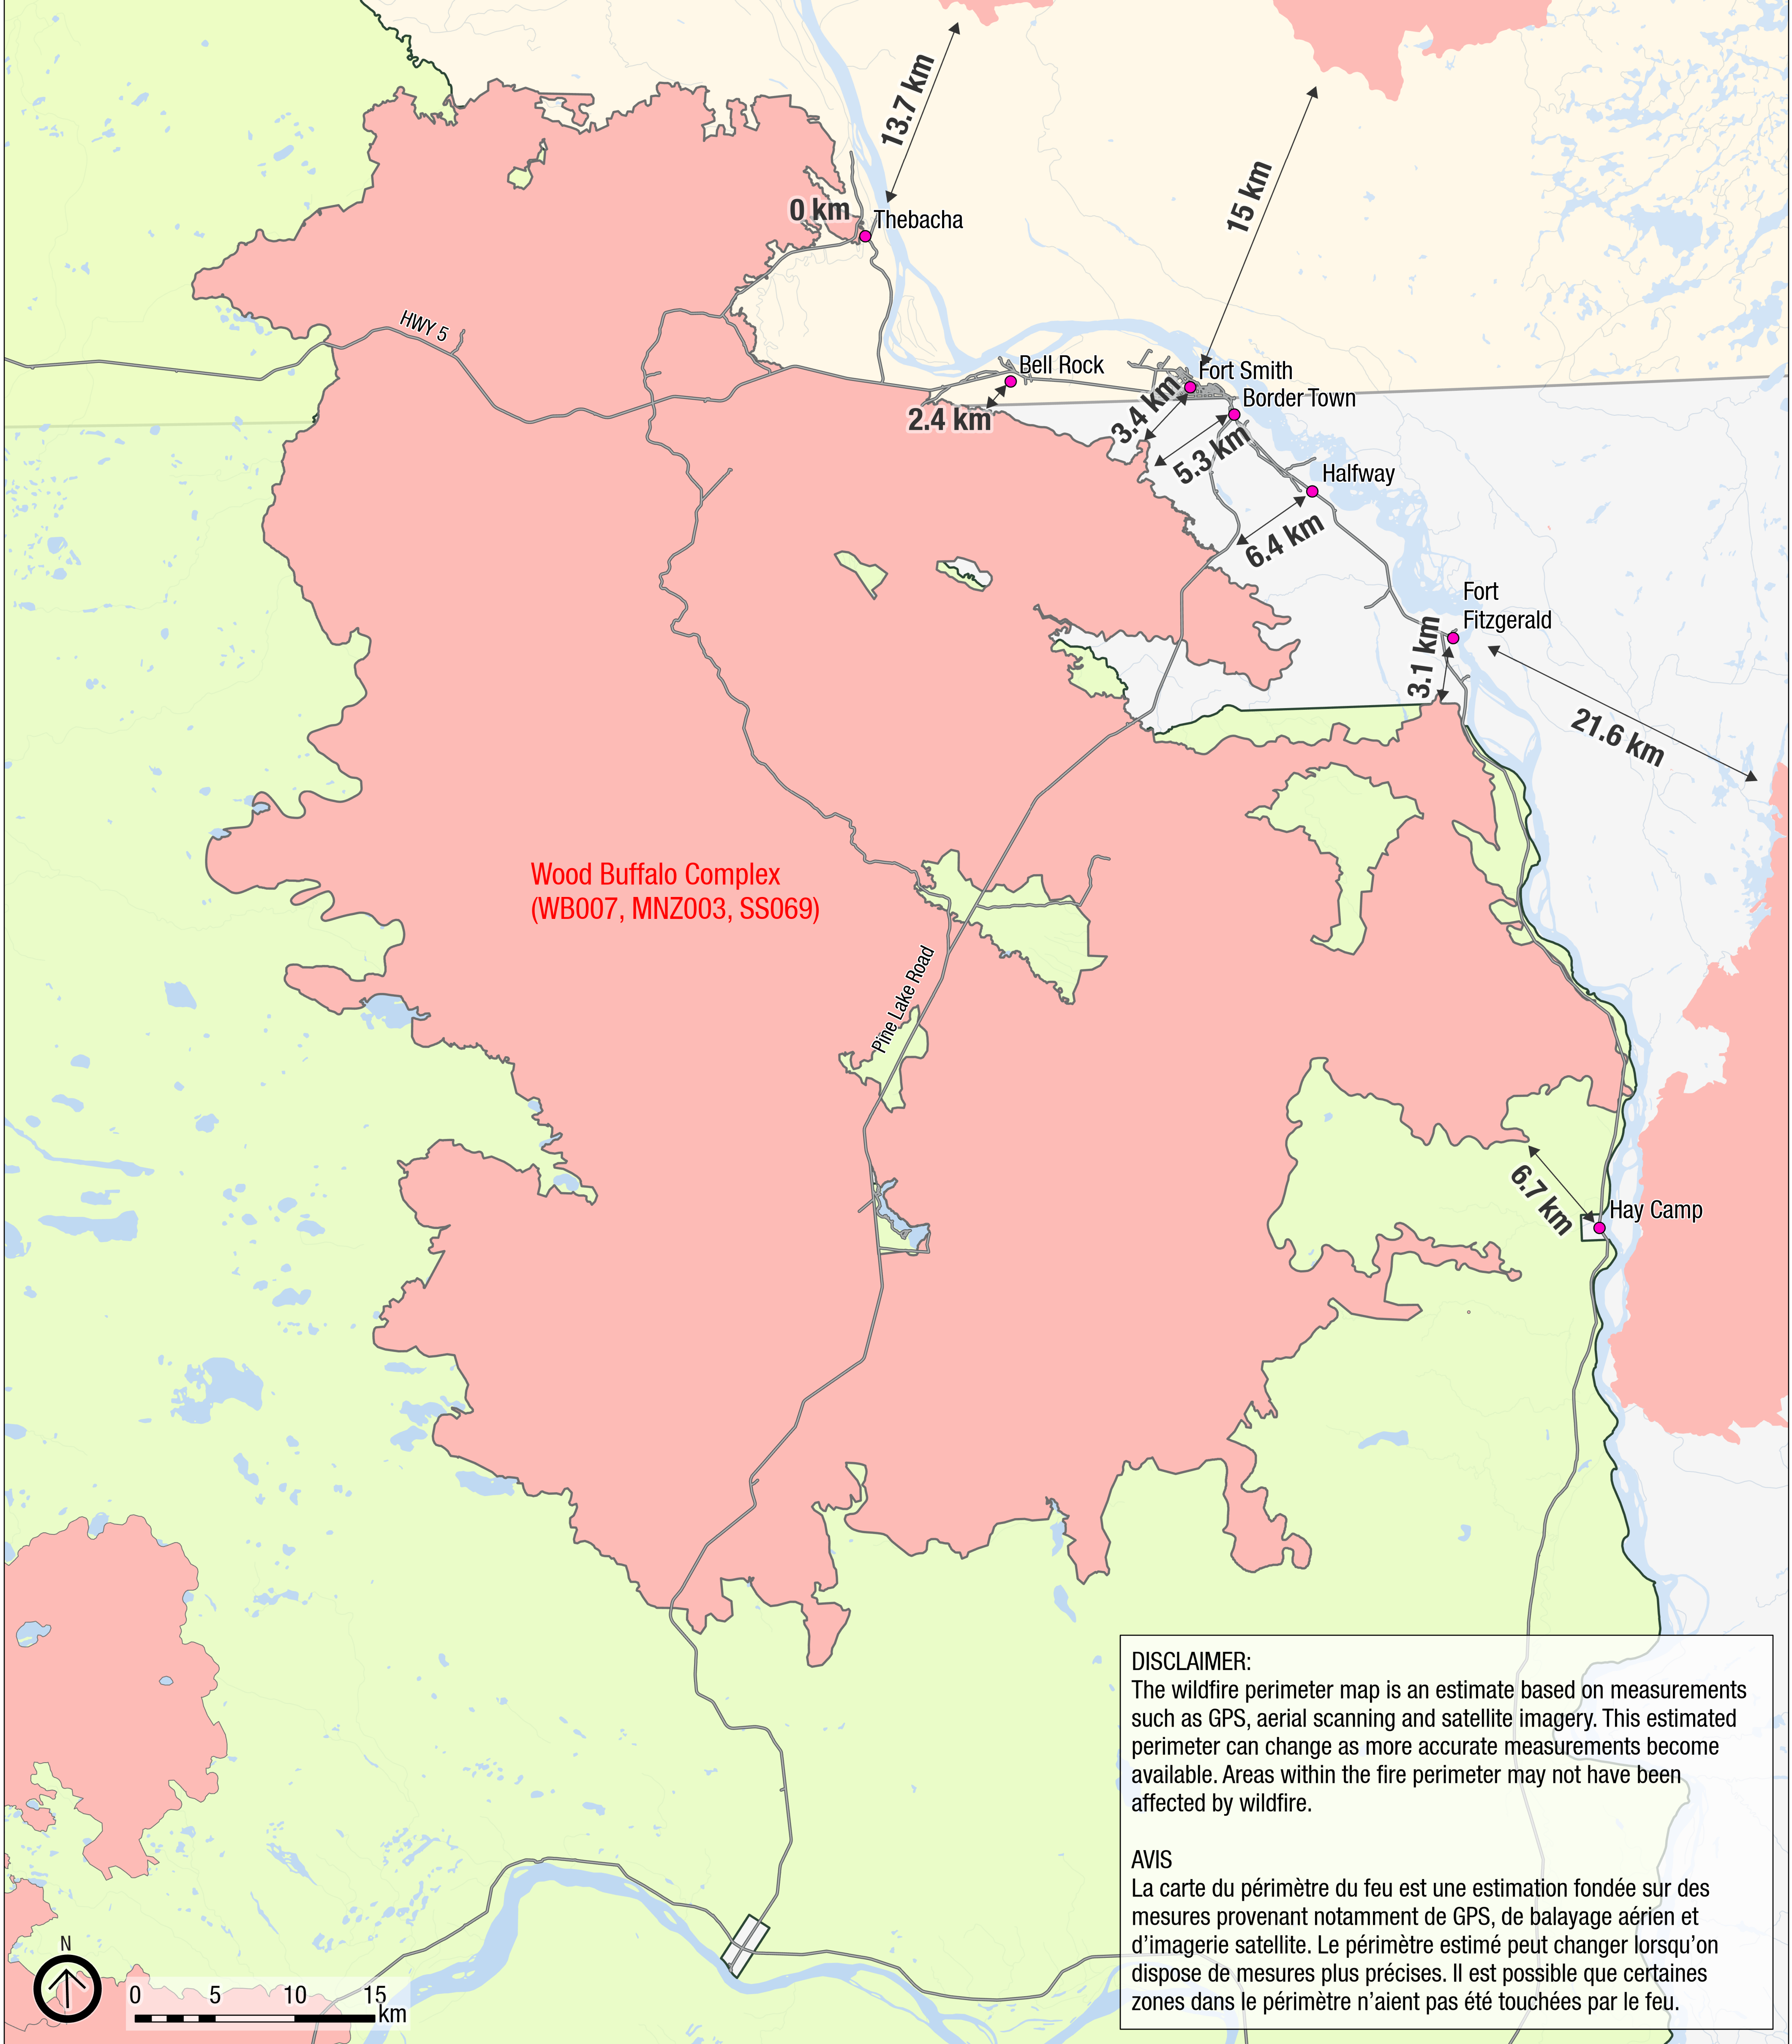

Wood Buffalo Complex | Complexe Wood Buffalo

Fire Perimeter Update September 8, 2023 | Périmètre du feu – 8 septembre 2023

Wood Buffalo Complex | Complexe Wood Buffalo 473,723 ha

- | | | | | | |
|--------------|--|-----------------|--------------|--|--------------|
| Fire Polygon | | Polygone de feu | Alberta | | Alberta |
| Community | | Communauté | NWT | | TNO |
| Waterbody | | Plan d'eau | Parks Canada | | Parcs Canada |
| Watercourse | | Cours d'eau | | | |
| Roads | | Routes | | | |

Wood Buffalo Complex
(WB007, MNZ003, SS069)

DISCLAIMER:
The wildfire perimeter map is an estimate based on measurements such as GPS, aerial scanning and satellite imagery. This estimated perimeter can change as more accurate measurements become available. Areas within the fire perimeter may not have been affected by wildfire.

AVIS
La carte du périmètre du feu est une estimation fondée sur des mesures provenant notamment de GPS, de balayage aérien et d'imagerie satellite. Le périmètre estimé peut changer lorsqu'on dispose de mesures plus précises. Il est possible que certaines zones dans le périmètre n'aient pas été touchées par le feu.