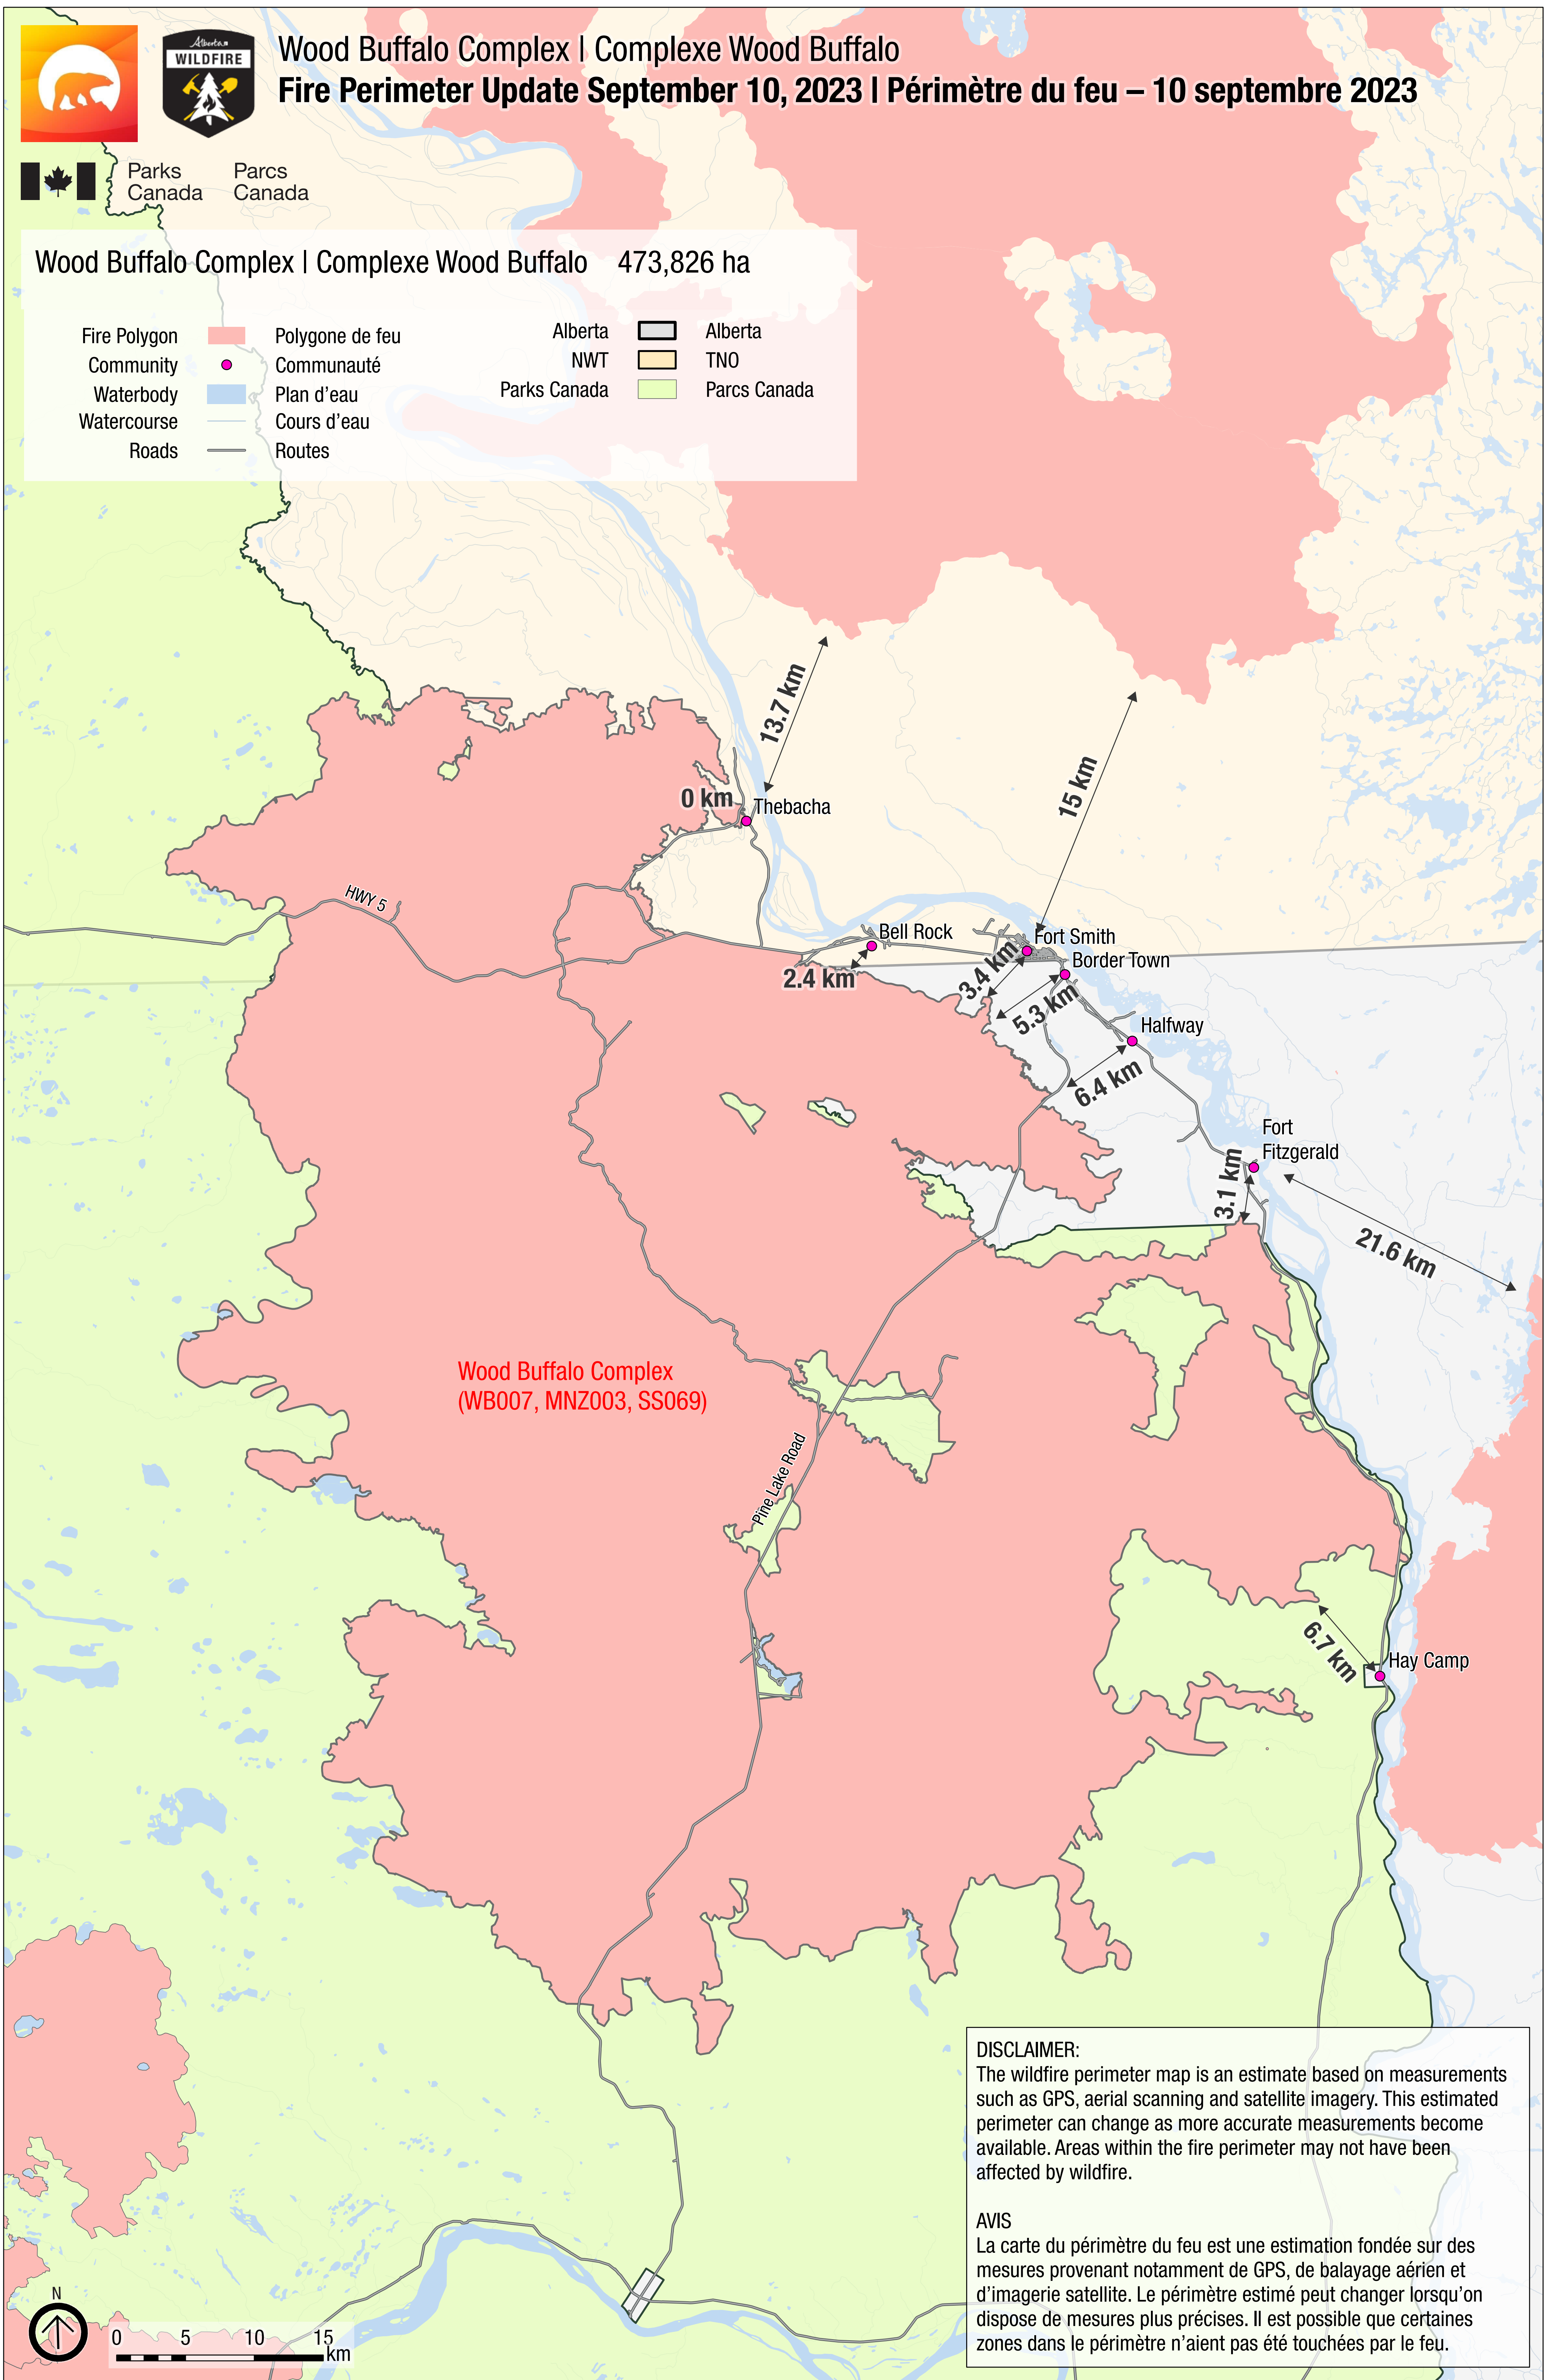

Wood Buffalo Complex | Complexe Wood Buffalo

Fire Perimeter Update September 10, 2023 | Périimètre du feu – 10 septembre 2023

Wood Buffalo Complex | Complexe Wood Buffalo 473,826 ha

- | | | | | | |
|--------------|--|-----------------|--------------|--|--------------|
| Fire Polygon | | Polygone de feu | Alberta | | Alberta |
| Community | | Communauté | NWT | | TNO |
| Waterbody | | Plan d'eau | Parks Canada | | Parcs Canada |
| Watercourse | | Cours d'eau | | | |
| Roads | | Routes | | | |

Wood Buffalo Complex
(WB007, MNZ003, SS069)

DISCLAIMER:
 The wildfire perimeter map is an estimate based on measurements such as GPS, aerial scanning and satellite imagery. This estimated perimeter can change as more accurate measurements become available. Areas within the fire perimeter may not have been affected by wildfire.

AVIS
 La carte du périmètre du feu est une estimation fondée sur des mesures provenant notamment de GPS, de balayage aérien et d'imagerie satellite. Le périmètre estimé peut changer lorsqu'on dispose de mesures plus précises. Il est possible que certaines zones dans le périmètre n'aient pas été touchées par le feu.