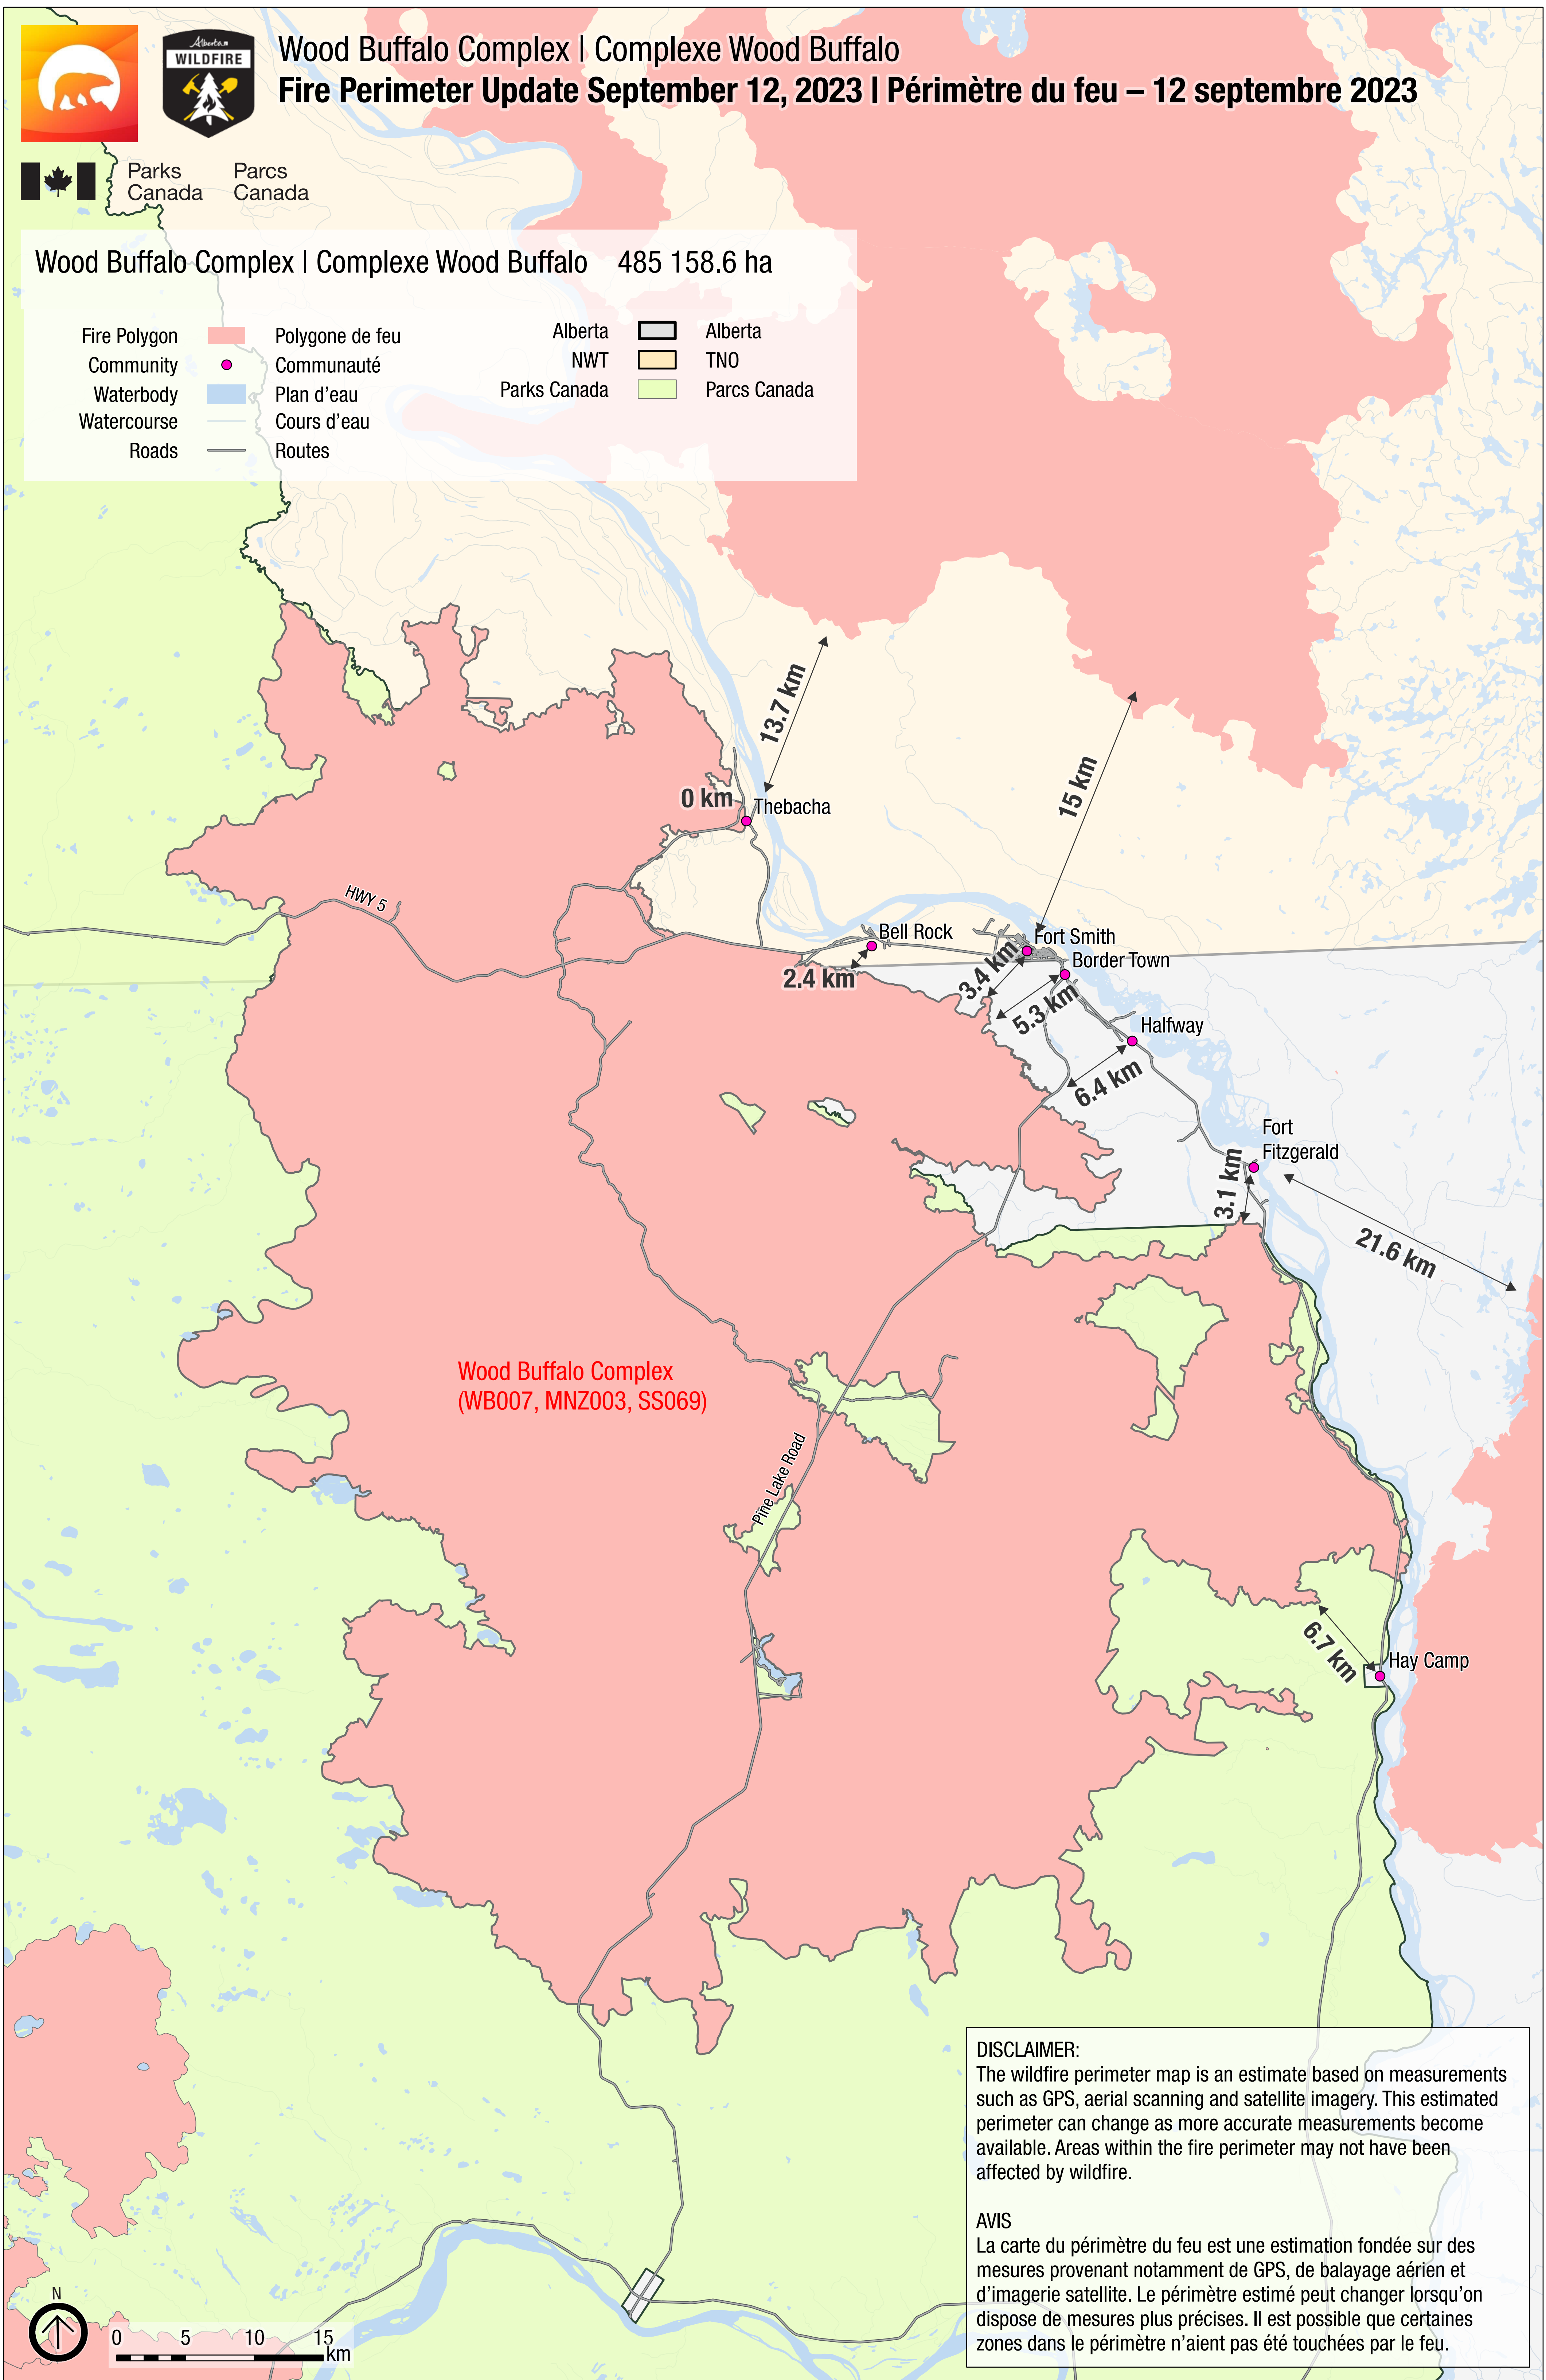

# Wood Buffalo Complex | Complexe Wood Buffalo

## Fire Perimeter Update September 12, 2023 | Périimètre du feu – 12 septembre 2023

Wood Buffalo Complex | Complexe Wood Buffalo 485 158.6 ha

- |              |  |                 |              |  |              |
|--------------|--|-----------------|--------------|--|--------------|
| Fire Polygon |  | Polygone de feu | Alberta      |  | Alberta      |
| Community    |  | Communauté      | NWT          |  | TNO          |
| Waterbody    |  | Plan d'eau      | Parks Canada |  | Parcs Canada |
| Watercourse  |  | Cours d'eau     |              |  |              |
| Roads        |  | Routes          |              |  |              |

Wood Buffalo Complex  
(WB007, MNZ003, SS069)

**DISCLAIMER:**  
The wildfire perimeter map is an estimate based on measurements such as GPS, aerial scanning and satellite imagery. This estimated perimeter can change as more accurate measurements become available. Areas within the fire perimeter may not have been affected by wildfire.

**AVIS**  
La carte du périmètre du feu est une estimation fondée sur des mesures provenant notamment de GPS, de balayage aérien et d'imagerie satellite. Le périmètre estimé peut changer lorsqu'on dispose de mesures plus précises. Il est possible que certaines zones dans le périmètre n'aient pas été touchées par le feu.