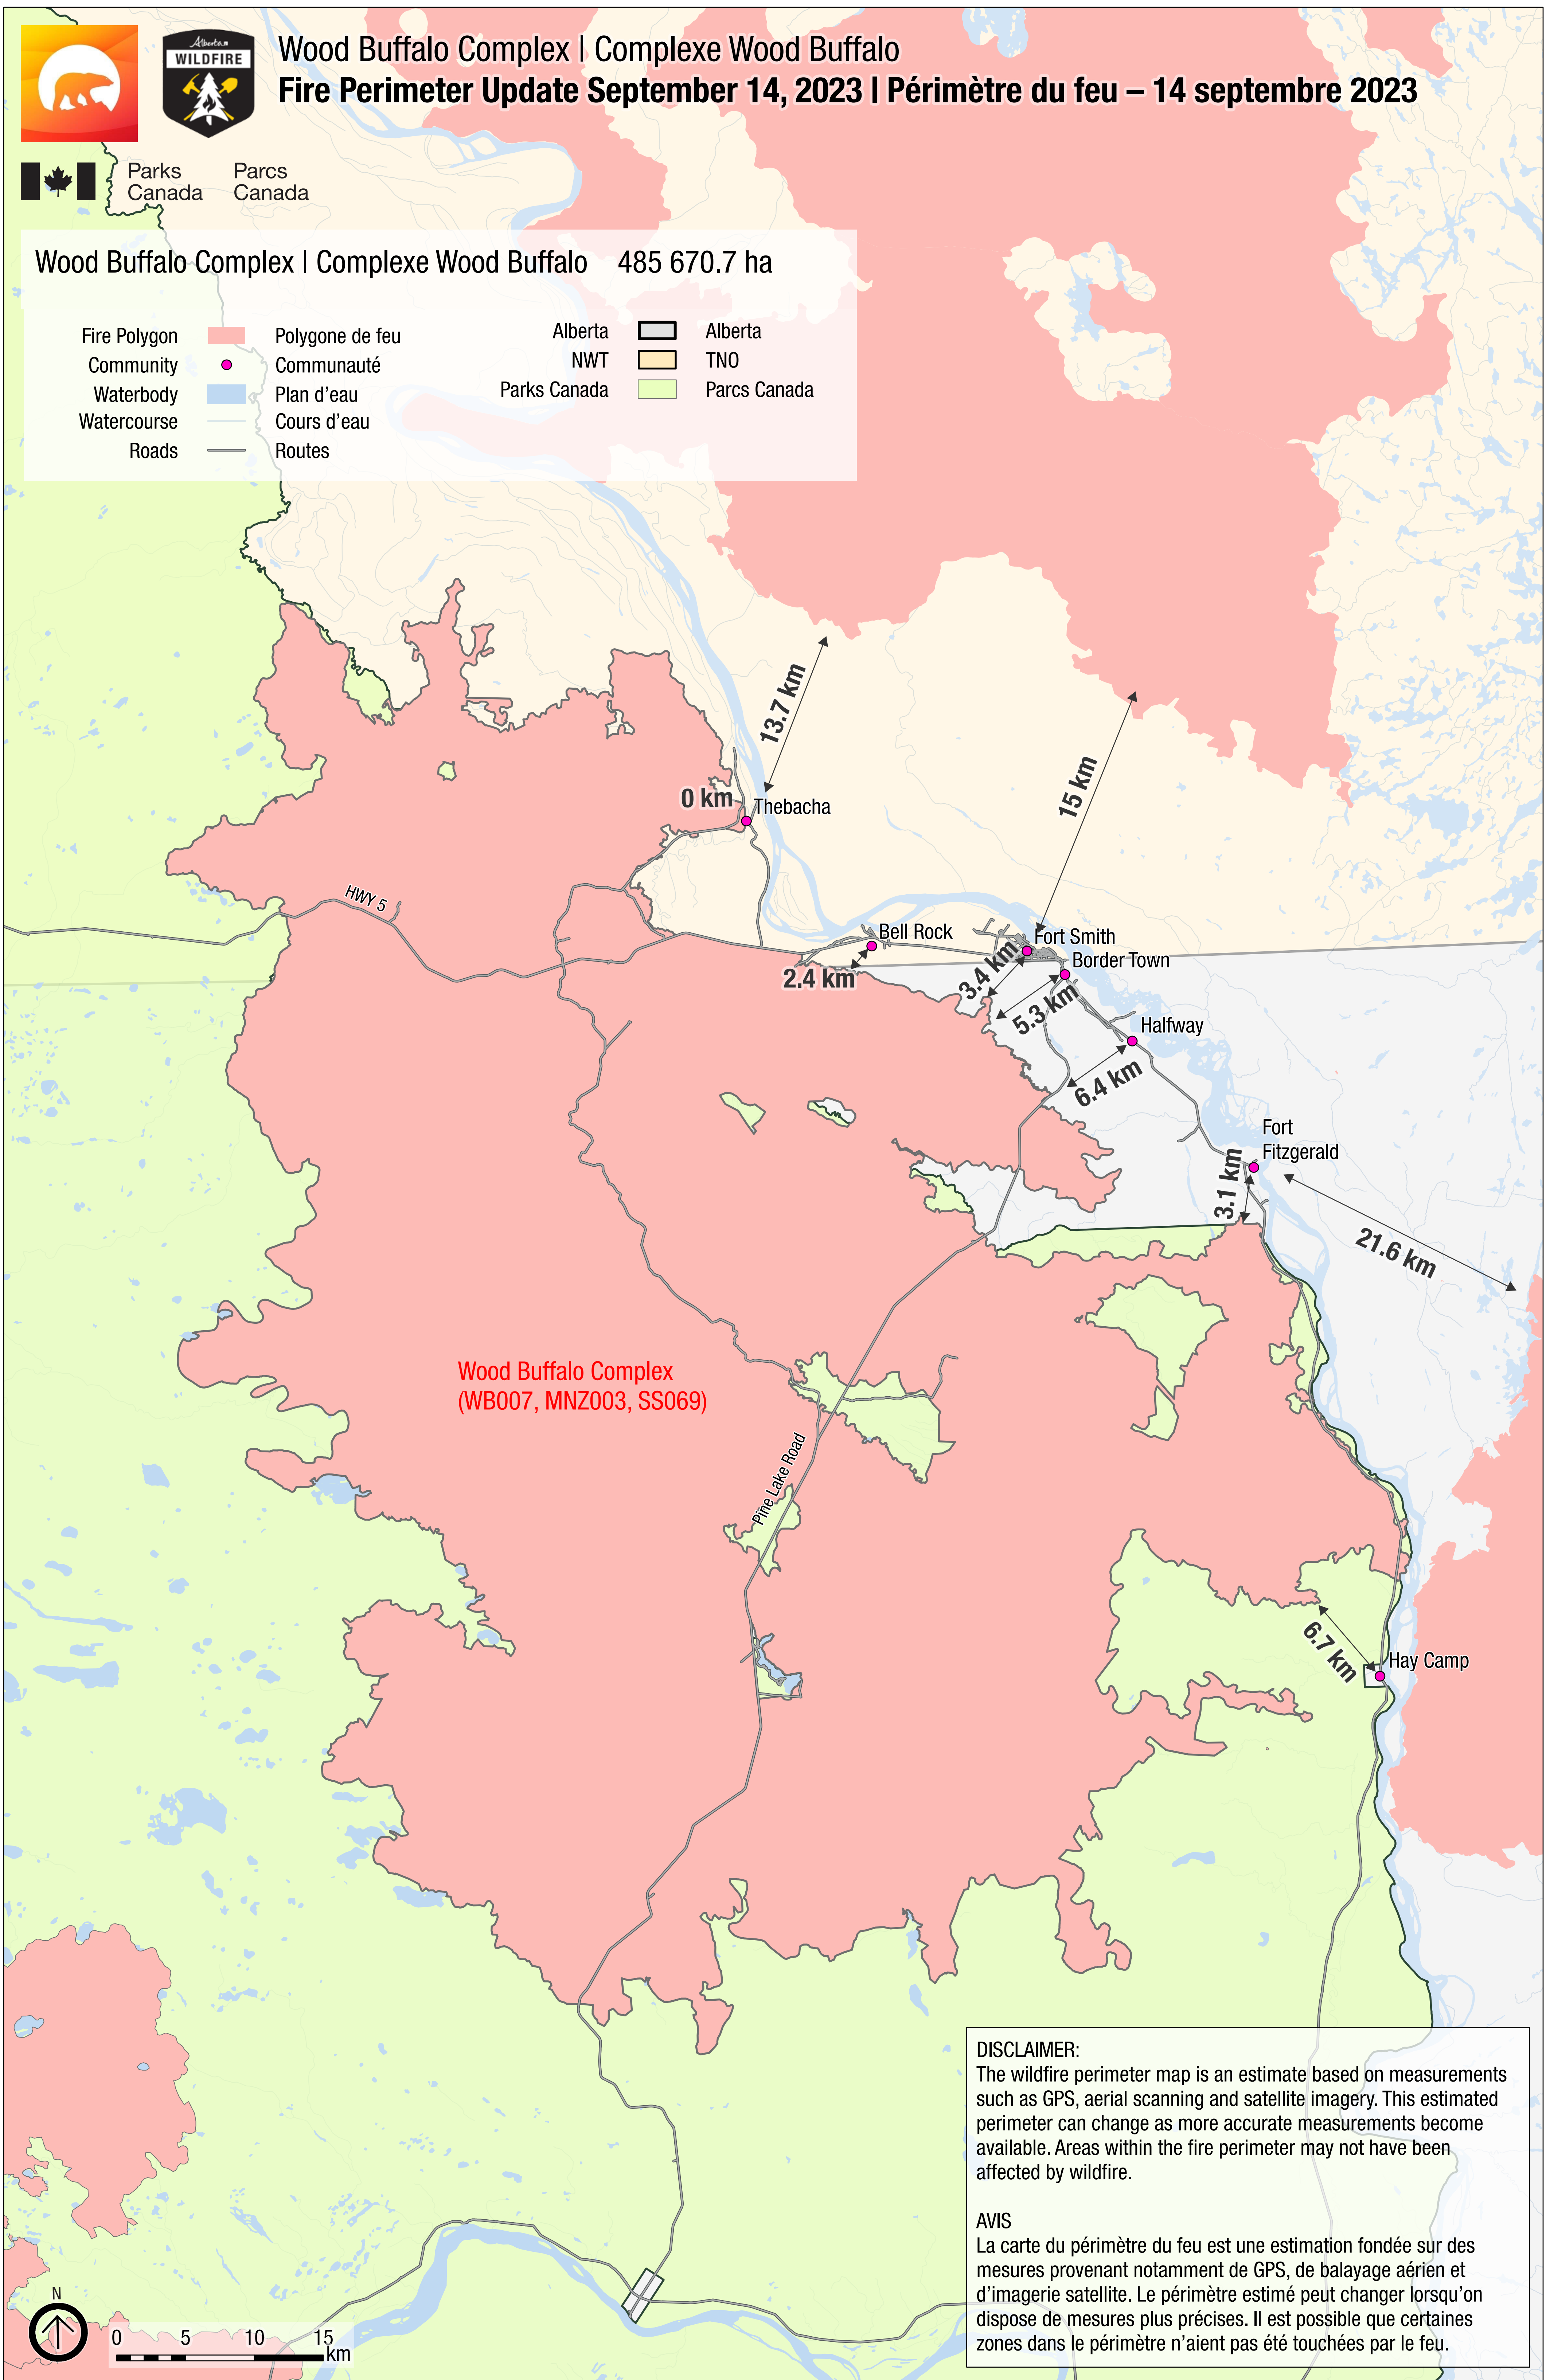

# Wood Buffalo Complex | Complexe Wood Buffalo

## Fire Perimeter Update September 14, 2023 | Périimètre du feu – 14 septembre 2023

Wood Buffalo Complex | Complexe Wood Buffalo 485 670.7 ha

- |              |  |                 |              |  |              |
|--------------|--|-----------------|--------------|--|--------------|
| Fire Polygon |  | Polygone de feu | Alberta      |  | Alberta      |
| Community    |  | Communauté      | NWT          |  | TNO          |
| Waterbody    |  | Plan d'eau      | Parks Canada |  | Parcs Canada |
| Watercourse  |  | Cours d'eau     |              |  |              |
| Roads        |  | Routes          |              |  |              |

Wood Buffalo Complex  
(WB007, MNZ003, SS069)

**DISCLAIMER:**  
 The wildfire perimeter map is an estimate based on measurements such as GPS, aerial scanning and satellite imagery. This estimated perimeter can change as more accurate measurements become available. Areas within the fire perimeter may not have been affected by wildfire.

**AVIS**  
 La carte du périmètre du feu est une estimation fondée sur des mesures provenant notamment de GPS, de balayage aérien et d'imagerie satellite. Le périmètre estimé peut changer lorsqu'on dispose de mesures plus précises. Il est possible que certaines zones dans le périmètre n'aient pas été touchées par le feu.